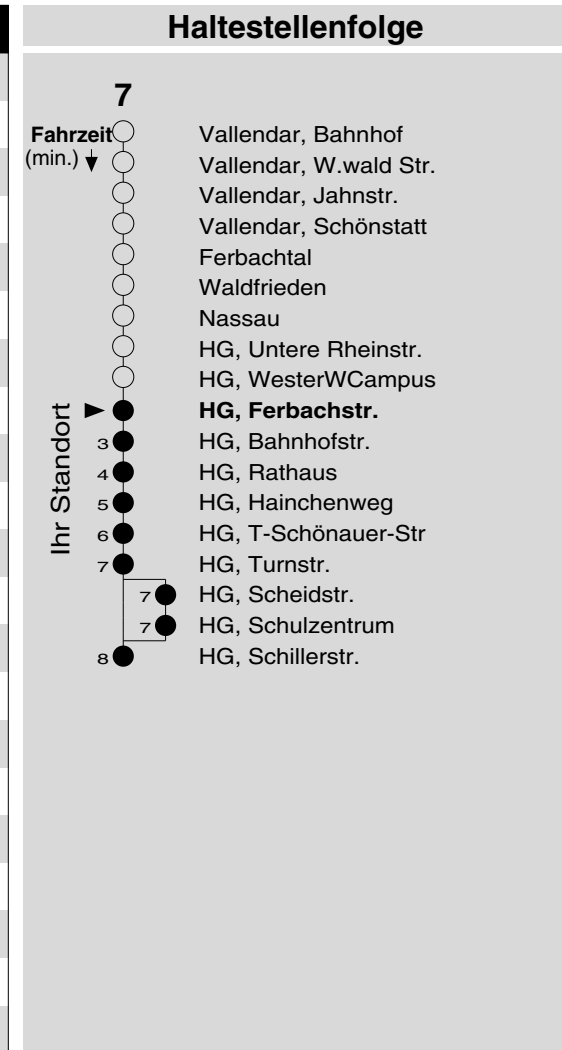

7

Haltestelle: **HG, Ferbachstr.**
 Richtung: Höhr-Grenzhausen
 gültig ab: 10.12.2017

Tarifwabe/Zone: **416**

Montag - Freitag		Samstag		Sonn- und Feiertag	
5	-	5	-	5	-
6	12	6	-	6	-
7	02 44 ^d _S 47 _F	7	47	7	-
8	22 _d 47	8	47	8	-
9	47	9	47	9	47 _X
10	47	10	47	10	47 _X
11	47	11	47	11	47 _X
12	47	12	47	12	47
13	17 47	13	47	13	47
14	17 47	14	47	14	47
15	17 47 _d	15	47	15	47
16	17 47 _d	16	47	16	47
17	17 47	17	47	17	47 _P
18	47	18	47	18	47 _P
19	47	19	47	19	47 _P
20	58	20	58	20	58 _P
21	58 _{fr}	21	58	21	-
22	58 _{fr}	22	58	22	-
23	58 _{fr}	23	58	23	-
0	-	0	-	0	-
1	-	1	-	1	-

d: bis HG, Schulzentrum
 F: nur an Ferientagen
 fr: nur freitags
 P: nicht am 24.12.

§: nur an Schultagen
 X: nicht am 25.12. und 01.01.

Information: 0261 402-20000
www.evm-verkehr.de
Vorverkauf: Albert Kehr
 Töpferstr. 2
 56203 Höhr-Grenz.

+++An Rosenmontag gilt der Samstagsfahrplan+++