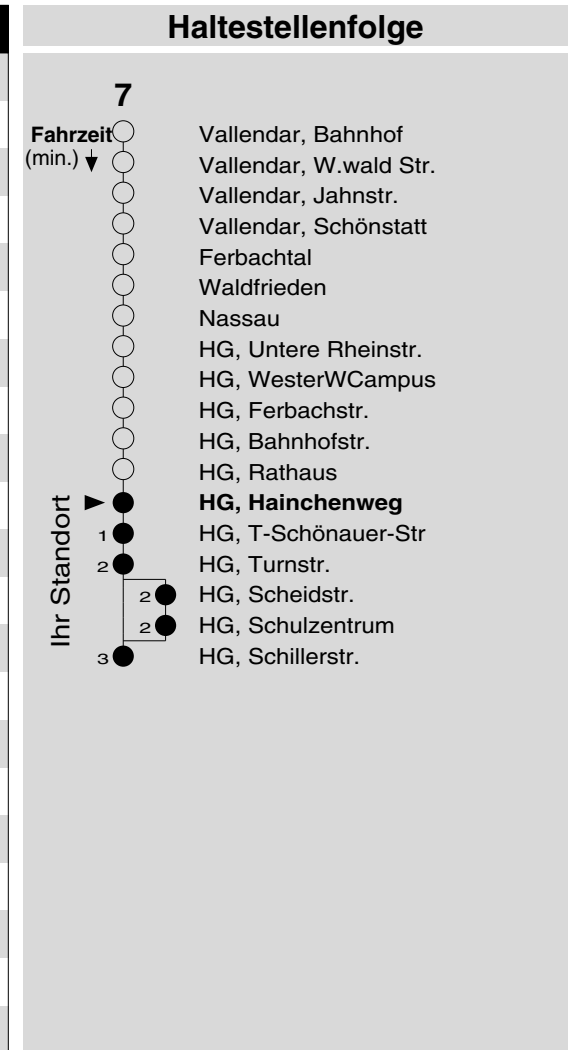

7

Haltestelle: **HG, Hainchenweg**
 Richtung: Höhr-Grenzhausen
 gültig ab: 10.12.2017

Tarifwabe/Zone: **416**

Montag - Freitag		Samstag		Sonn- und Feiertag	
5	-	5	-	5	-
6	17	6	-	6	-
7	07 52 _F	7	52	7	-
8	27 _d 52	8	52	8	-
9	52	9	52	9	52 _X
10	52	10	52	10	52 _X
11	52	11	52	11	52 _X
12	52	12	52	12	52
13	22 52	13	52	13	52
14	22 52	14	52	14	52
15	22 52 _d	15	52	15	52
16	22 52 _d	16	52	16	52
17	22 52	17	52	17	52 _P
18	52	18	52	18	52 _P
19	52	19	52	19	52 _P
20	-	20	-	20	-
21	03	21	03	21	03 _P
22	03 _{fr}	22	03	22	-
23	03 _{fr}	23	03	23	-
0	03 _{fr}	0	03	0	-
1	-	1	-	1	-

d: bis HG, Schulzentrum
 F: nur an Ferientagen
 fr: nur freitags
 P: nicht am 24.12.

X: nicht am 25.12. und 01.01.

Information: 0261 402-20000
www.evm-verkehr.de
Vorverkauf: Albert Kehr
 Töpferstr. 2
 56203 Höhr-Grenz.

+++An Rosenmontag gilt der Samstagsfahrplan+++