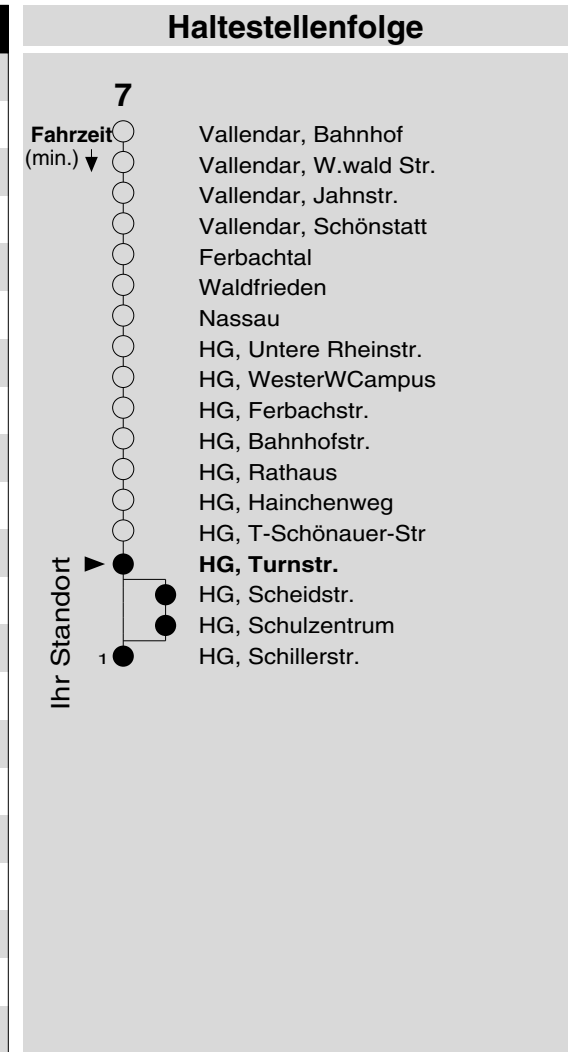

Haltestelle: **HG, Turnstr.**
 Richtung: Höhr-Grenzhausen
 gültig ab: 10.12.2017

Tarifwabe/Zone: **416**

Montag - Freitag		Samstag		Sonn- und Feiertag	
5	-	5	-	5	-
6	19	6	-	6	-
7	09 54 _F	7	54	7	-
8	29 _d 54	8	54	8	-
9	54	9	54	9	54 _X
10	54	10	54	10	54 _X
11	54	11	54	11	54 _X
12	54	12	54	12	54
13	24 54	13	54	13	54
14	24 54	14	54	14	54
15	24 54 _d	15	54	15	54
16	24 54 _d	16	54	16	54
17	24 54	17	54	17	54 _P
18	54	18	54	18	54 _P
19	54	19	54	19	54 _P
20	-	20	-	20	-
21	05	21	05	21	05 _P
22	05 _{fr}	22	05	22	-
23	05 _{fr}	23	05	23	-
0	05 _{fr}	0	05	0	-
1	-	1	-	1	-

d: bis HG, Schulzentrum
 F: nur an Ferientagen
 fr: nur freitags
 P: nicht am 24.12.

X: nicht am 25.12. und 01.01.

Information: 0261 402-20000
www.evm-verkehr.de
Vorverkauf: Albert Kehr
 Töpferstr. 2
 56203 Höhr-Grenz.

+++An Rosenmontag gilt der Samstagsfahrplan+++