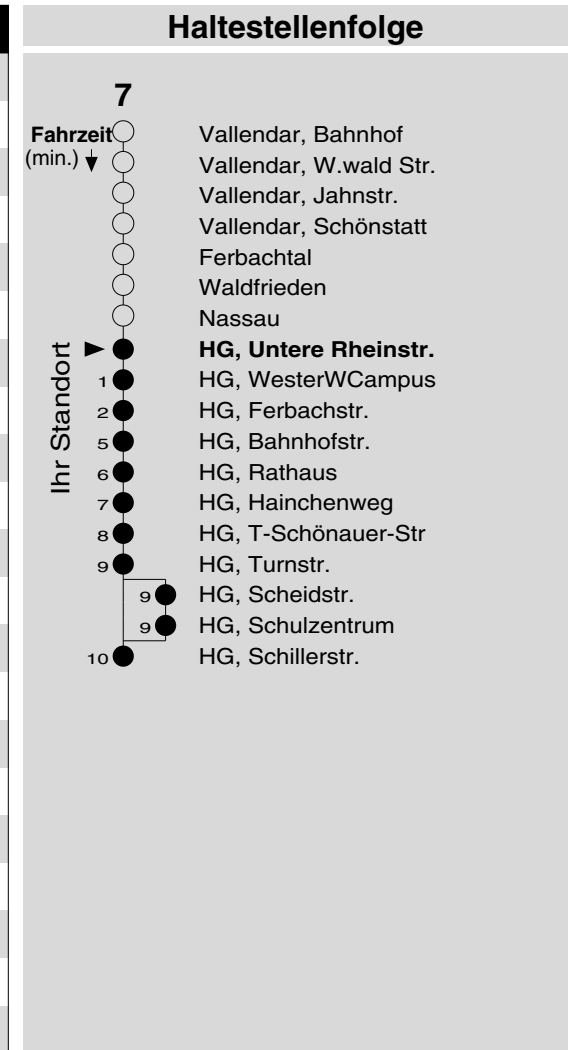

7

Haltestelle: **HG, Untere Rheinstr.**
 Richtung: Höhr-Grenzhausen
 gültig ab: 10.12.2017

Tarifwabe/Zone: 416

Montag - Freitag		Samstag		Sonn- und Feiertag	
5	-	5	-	5	-
6	10	6	-	6	-
7	00 42 ^d _S 45 _F	7	45	7	-
8	20 _d 45	8	45	8	-
9	45	9	45	9	45 _X
10	45	10	45	10	45 _X
11	45	11	45	11	45 _X
12	45	12	45	12	45
13	15 45	13	45	13	45
14	15 45	14	45	14	45
15	15 45 _d	15	45	15	45
16	15 45 _d	16	45	16	45
17	15 45	17	45	17	45 _P
18	45	18	45	18	45 _P
19	45	19	45	19	45 _P
20	56	20	56	20	56 _P
21	56 _{fr}	21	56	21	-
22	56 _{fr}	22	56	22	-
23	56 _{fr}	23	56	23	-
0	-	0	-	0	-
1	-	1	-	1	-

d: bis HG, Schulzentrum
 F: nur an Ferientagen
 fr: nur freitags
 P: nicht am 24.12.

§: nur an Schultagen
 X: nicht am 25.12. und 01.01.

Information: 0261 402-20000
www.evm-verkehr.de
Vorverkauf: Albert Kehr
 Töpferstr. 2
 56203 Höhr-Grenz.

+++An Rosenmontag gilt der Samstagsfahrplan+++