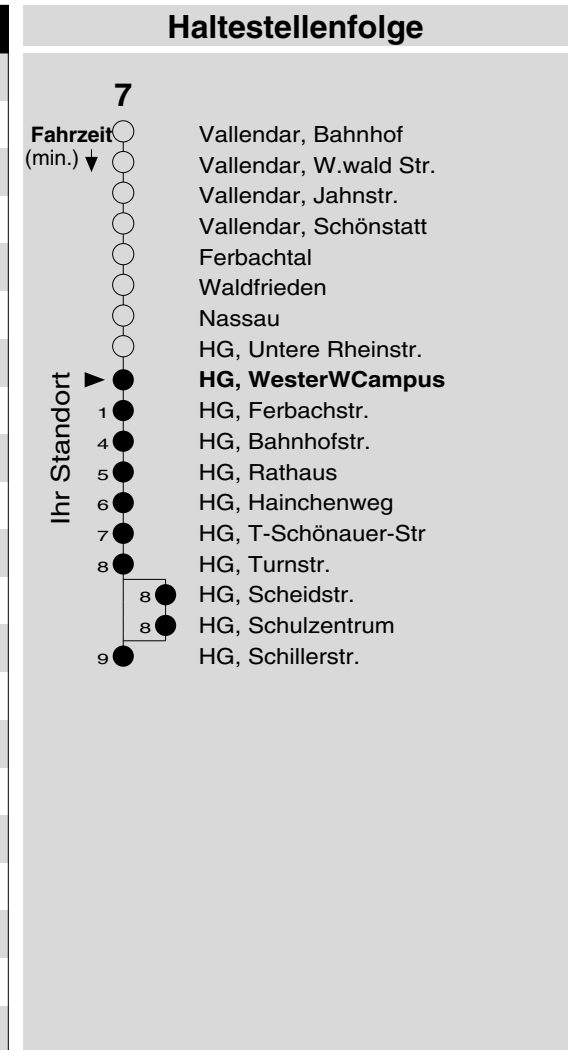

# 7

Haltestelle: **HG, WesterWCampus**  
 Richtung: Höhr-Grenzhausen  
 gültig ab: 10.12.2017

Tarifwabe/Zone: **416**

Montag - Freitag		Samstag		Sonn- und Feiertag	
5	-	5	-	5	-
6	11	6	-	6	-
7	01 43 <sub>S</sub> 46 <sub>F</sub>	7	46	7	-
8	21 <sub>d</sub> 46	8	46	8	-
9	46	9	46	9	46 <sub>X</sub>
10	46	10	46	10	46 <sub>X</sub>
11	46	11	46	11	46 <sub>X</sub>
12	46	12	46	12	46
13	16 46	13	46	13	46
14	16 46	14	46	14	46
15	16 46 <sub>d</sub>	15	46	15	46
16	16 46 <sub>d</sub>	16	46	16	46
17	16 46	17	46	17	46 <sub>P</sub>
18	46	18	46	18	46 <sub>P</sub>
19	46	19	46	19	46 <sub>P</sub>
20	57	20	57	20	57 <sub>P</sub>
21	57 <sub>fr</sub>	21	57	21	-
22	57 <sub>fr</sub>	22	57	22	-
23	57 <sub>fr</sub>	23	57	23	-
0	-	0	-	0	-
1	-	1	-	1	-

d: bis HG, Schulzentrum  
 F: nur an Ferientagen  
 fr: nur freitags  
 P: nicht am 24.12.

S: nur an Schultagen  
 X: nicht am 25.12. und 01.01.

**Information:** 0261 402-20000  
[www.evm-verkehr.de](http://www.evm-verkehr.de)  
**Vorverkauf:** Albert Kehr  
 Töpferstr. 2  
 56203 Höhr-Grenz.

+++An Rosenmontag gilt der Samstagsfahrplan+++