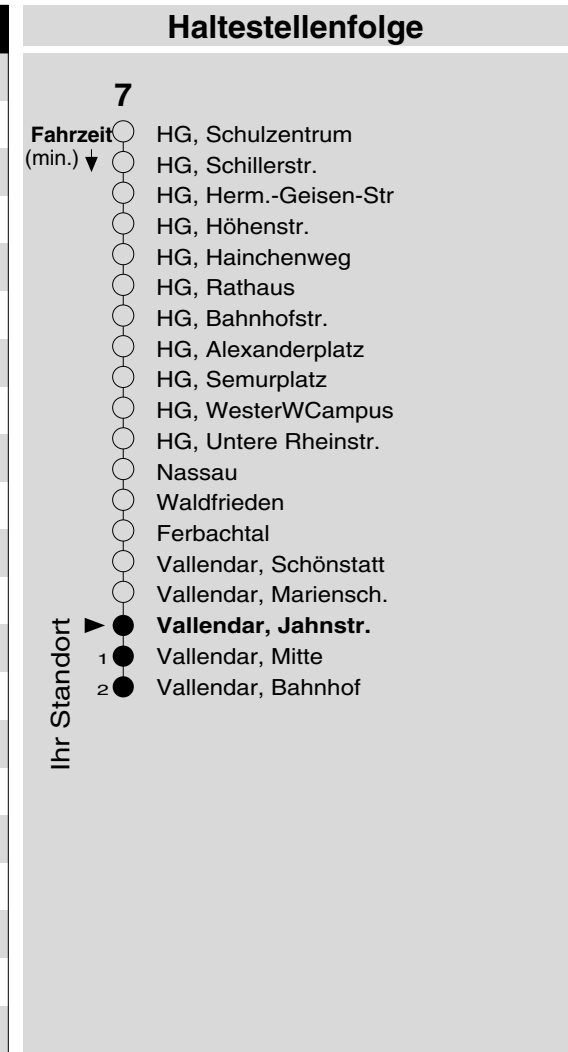

Haltestelle: **Vallendar, Jahnstr.**
 Richtung: Vallendar - (Koblenz)
 gültig ab: 10.12.2017

Tarifwabe/Zone: **303**

Montag - Freitag		Samstag		Sonn- und Feiertag	
5	40	5	-	5	-
6	40	6	-	6	-
7	10 _S ^C 10 _F ^F 40	7	25	7	-
8	25	8	25	8	-
9	25	9	25	9	25 _X
10	25	10	25	10	25 _X
11	25	11	25	11	25 _X
12	25 55	12	25	12	25
13	25 55	13	25	13	25
14	25 55	14	25	14	25
15	25 51	15	25	15	25
16	25 51	16	25	16	25
17	25	17	25	17	25 _P
18	25	18	25	18	25 _P
19	25	19	25	19	25 _P
20	25	20	25	20	25 _P
21	25 _{fr}	21	25	21	25 _P
22	25 _{fr}	22	25	22	-
23	25 _{fr}	23	25	23	-
0	-	0	-	0	-
1	-	1	-	1	-

+++An Rosenmontag gilt der Samstagsfahrplan+++