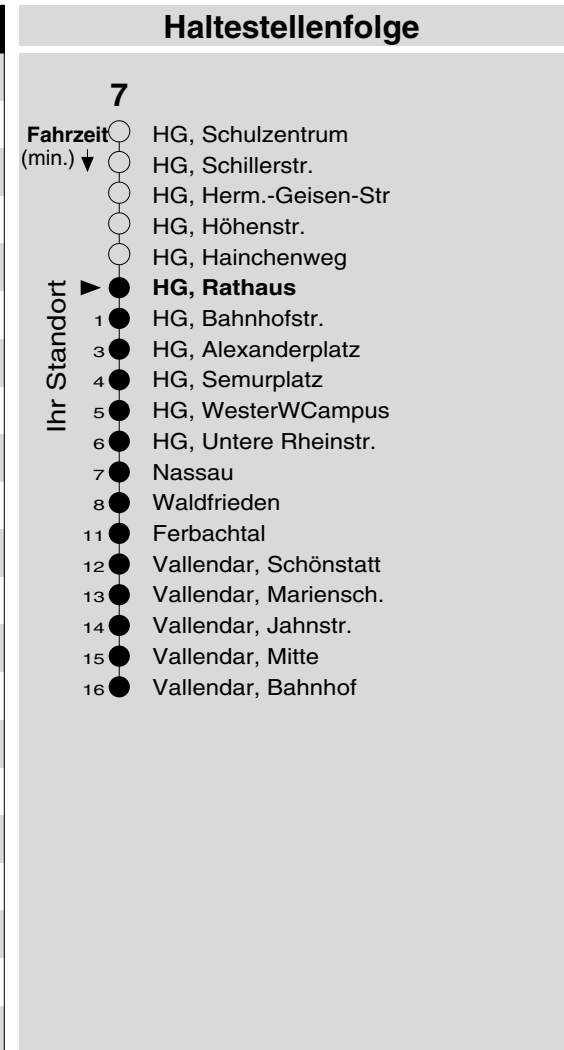

7

Haltestelle: **HG, Rathaus**
 Richtung: Vallendar - (Koblenz)
 gültig ab: 10.12.2017

Tarifwabe/Zone: **416**

Montag - Freitag			Samstag			Sonn- und Feiertag		
5	26		5	-		5	-	
6	26	56 _S 56 _F	6	-		6	-	
7	26		7	11		7	-	
8	11		8	11		8	-	
9	11		9	11		9	11 _X	
10	11		10	11		10	11 _X	
11	11		11	11		11	11 _X	
12	11	41	12	11		12	11	
13	11	41	13	11		13	11	
14	11	41	14	11		14	11	
15	11	37	15	11		15	11	
16	11	37	16	11		16	11	
17	11		17	11		17	11 _P	
18	11		18	11		18	11 _P	
19	11		19	11		19	11 _P	
20	11		20	11		20	11 _P	
21	11 _{fr}		21	11		21	11 _P	
22	11 _{fr}		22	11		22	-	
23	11 _{fr}		23	11		23	-	
0	-		0	-		0	-	
1	-		1	-		1	-	

c: bis KO-Hauptbahnhof
 F: nur an Ferientagen
 fr: nur freitags
 P: nicht am 24.12.

§: nur an Schultagen
 X: nicht am 25.12. und 01.01.

Information: 0261 402-20000
www.evm-verkehr.de
Vorverkauf: Albert Kehr
 Töpferstr. 2
 56203 Hör-Grenz.

+++An Rosenmontag gilt der Samstagsfahrplan+++