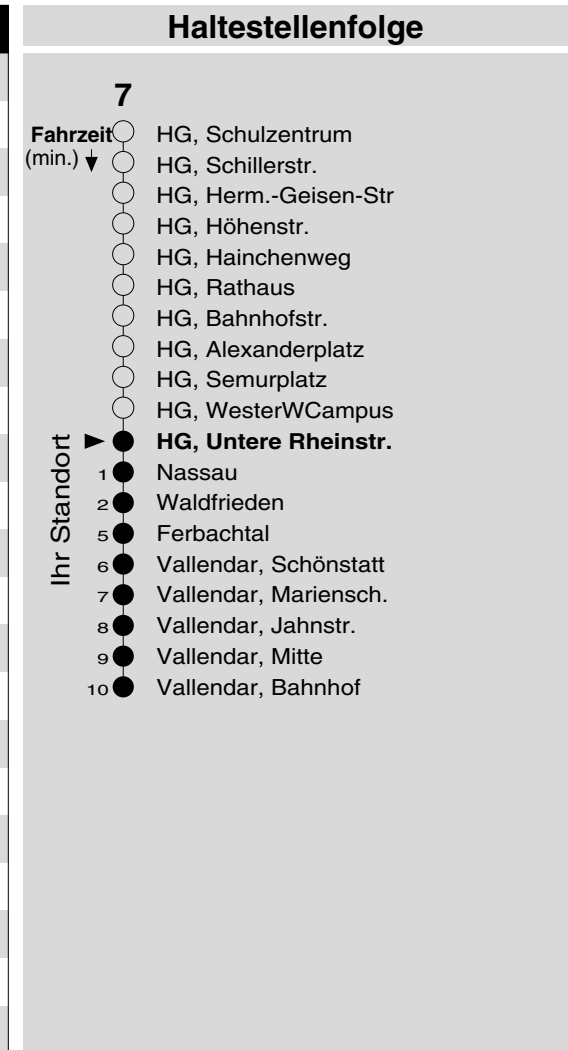

# 7

Haltestelle: **HG, Untere Rheinstr.**  
 Richtung: Vallendar - (Koblenz)  
 gültig ab: 10.12.2017

Tarifwabe/Zone: **416**

Montag - Freitag		Samstag		Sonn- und Feiertag	
5	32	5	-	5	-
6	32	6	-	6	-
7	02 <sub>S</sub> 02 <sub>F</sub> 32	7	17	7	-
8	17	8	17	8	-
9	17	9	17	9	17 <sub>X</sub>
10	17	10	17	10	17 <sub>X</sub>
11	17	11	17	11	17 <sub>X</sub>
12	17 47	12	17	12	17
13	17 47	13	17	13	17
14	17 47	14	17	14	17
15	17 43	15	17	15	17
16	17 43	16	17	16	17
17	17	17	17	17	17 <sub>P</sub>
18	17	18	17	18	17 <sub>P</sub>
19	17	19	17	19	17 <sub>P</sub>
20	17	20	17	20	17 <sub>P</sub>
21	17 <sub>fr</sub>	21	17	21	17 <sub>P</sub>
22	17 <sub>fr</sub>	22	17	22	-
23	17 <sub>fr</sub>	23	17	23	-
0	-	0	-	0	-
1	-	1	-	1	-

c: bis KO-Hauptbahnhof  
 F: nur an Ferientagen  
 fr: nur freitags  
 P: nicht am 24.12.

§: nur an Schultagen  
 X: nicht am 25.12. und 01.01.

**Information:** 0261 402-20000  
[www.evm-verkehr.de](http://www.evm-verkehr.de)  
**Vorverkauf:** Albert Kehr  
 Töpferstr. 2  
 56203 Hör-Grenz.

+++An Rosenmontag gilt der Samstagsfahrplan+++