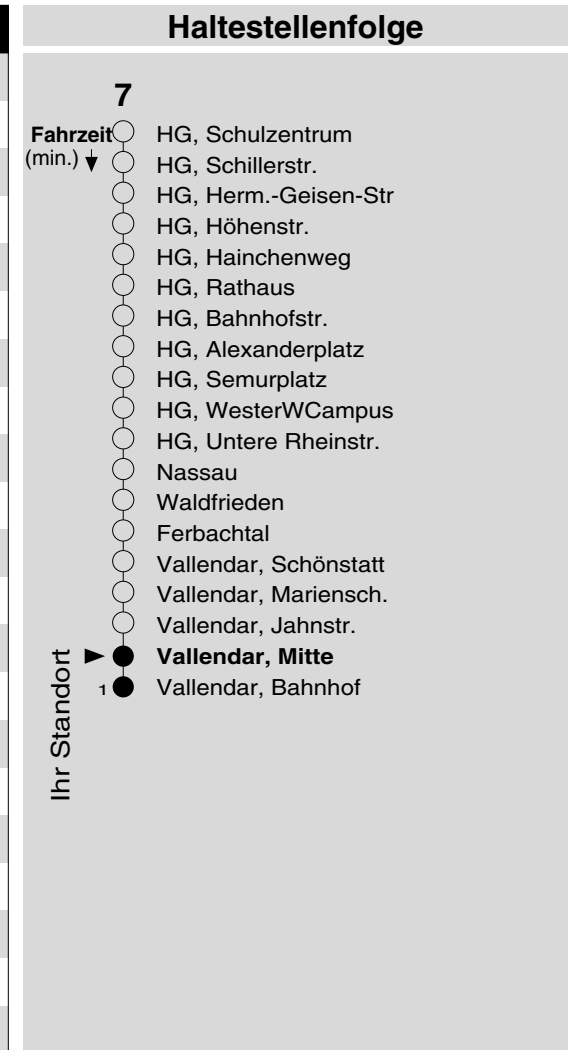

7

Haltestelle: **Vallendar, Mitte**
 Richtung: Vallendar - (Koblenz)
 gültig ab: 10.12.2017

Tarifwabe/Zone: **303**

Montag - Freitag		Samstag		Sonn- und Feiertag	
5	43	5	-	5	-
6	43	6	-	6	-
7	13 _S 13 _F 43	7	28	7	-
8	28	8	28	8	-
9	28	9	28	9	28 _X
10	28	10	28	10	28 _X
11	28	11	28	11	28 _X
12	28 58	12	28	12	28
13	28 58	13	28	13	28
14	28 58	14	28	14	28
15	28 54	15	28	15	28
16	28 54	16	28	16	28
17	28	17	28	17	28 _P
18	28	18	28	18	28 _P
19	28	19	28	19	28 _P
20	28	20	28	20	28 _P
21	28 _{fr}	21	28	21	28 _P
22	28 _{fr}	22	28	22	-
23	28 _{fr}	23	28	23	-
0	-	0	-	0	-
1	-	1	-	1	-

+++An Rosenmontag gilt der Samstagsfahrplan+++