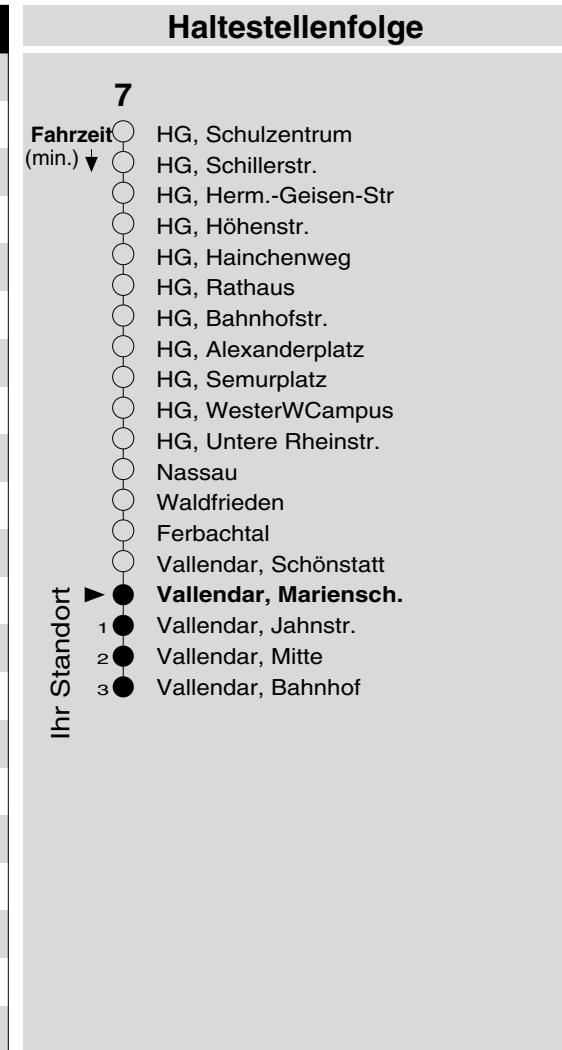

Haltestelle: **Vallendar, Mariensch.**
 Richtung: Vallendar - (Koblenz)
 gültig ab: 10.12.2017

Tarifwabe/Zone: 303

Montag - Freitag		Samstag		Sonn- und Feiertag	
5	40	5	-	5	-
6	40	6	-	6	-
7	10 _S ^C 10 _F ^F 40	7	25	7	-
8	25	8	25	8	-
9	25	9	25	9	25 _X
10	25	10	25	10	25 _X
11	25	11	25	11	25 _X
12	25 55	12	25	12	25
13	25 55	13	25	13	25
14	25 55	14	25	14	25
15	25 51	15	25	15	25
16	25 51	16	25	16	25
17	25	17	25	17	25 _P
18	25	18	25	18	25 _P
19	25	19	25	19	25 _P
20	25	20	25	20	25 _P
21	25 _{fr}	21	25	21	25 _P
22	25 _{fr}	22	25	22	-
23	25 _{fr}	23	25	23	-
0	-	0	-	0	-
1	-	1	-	1	-

+++An Rosenmontag gilt der Samstagsfahrplan+++