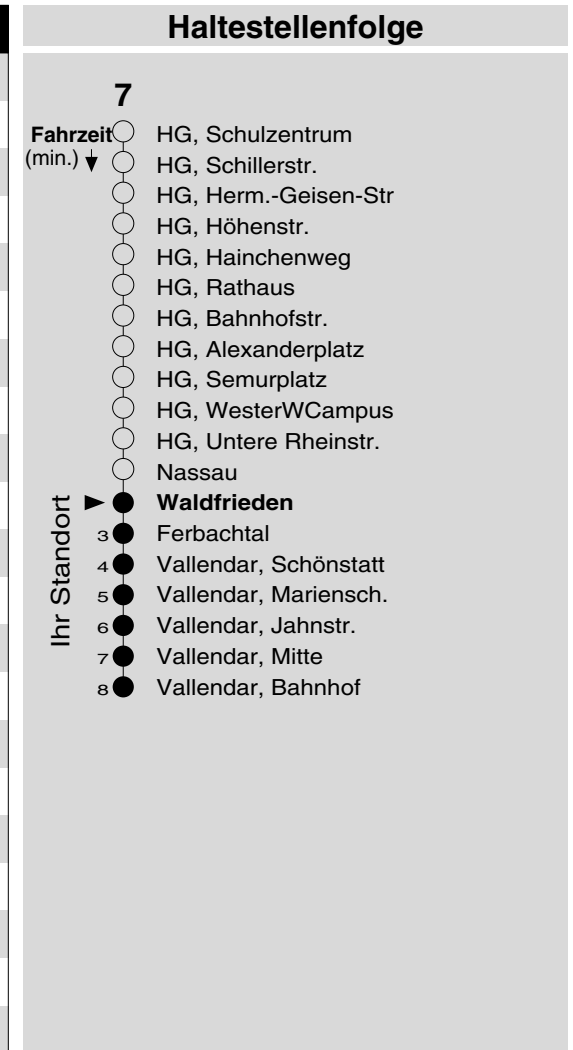

7

Haltestelle: **Waldfrieden**
 Richtung: **Vallendar - (Koblenz)**
 gültig ab: **10.12.2017**

Tarifwabe/Zone: **303**

Montag - Freitag		Samstag		Sonn- und Feiertag	
5	35	5	-	5	-
6	35	6	-	6	-
7	05 _S 05 _F 35	7	20	7	-
8	20	8	20	8	-
9	20	9	20	9	20 _X
10	20	10	20	10	20 _X
11	20	11	20	11	20 _X
12	20 50	12	20	12	20
13	20 50	13	20	13	20
14	20 50	14	20	14	20
15	20 46	15	20	15	20
16	20 46	16	20	16	20
17	20	17	20	17	20 _P
18	20	18	20	18	20 _P
19	20	19	20	19	20 _P
20	20	20	20	20	20 _P
21	20 _{fr}	21	20	21	20 _P
22	20 _{fr}	22	20	22	-
23	20 _{fr}	23	20	23	-
0	-	0	-	0	-
1	-	1	-	1	-

+++An Rosenmontag gilt der Samstagsfahrplan+++