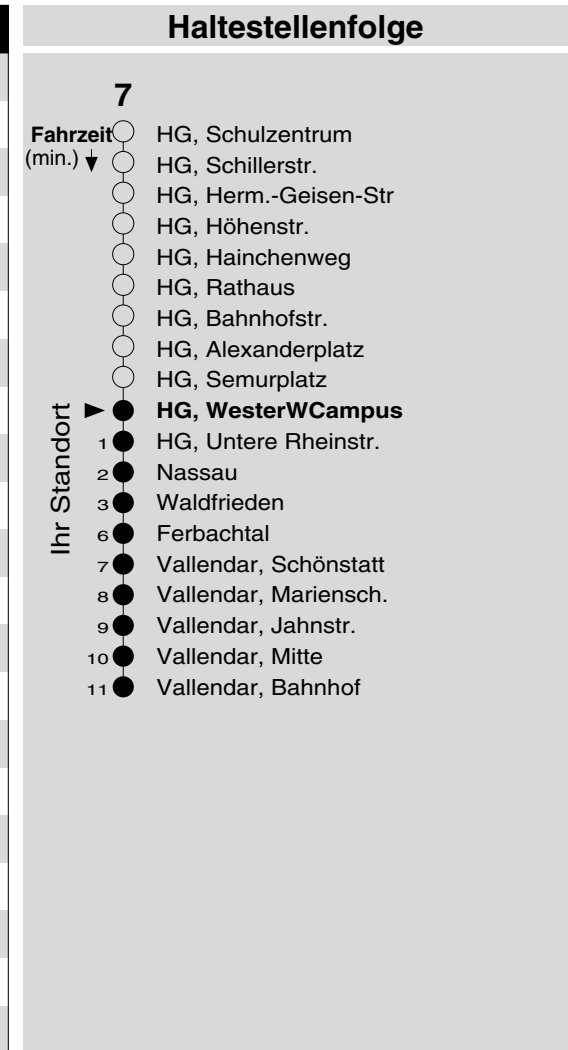

7

Haltestelle: **HG, WesterWCampus**
 Richtung: Vallendar - (Koblenz)
 gültig ab: 10.12.2017

Tarifwabe/Zone: **416**

Montag - Freitag		Samstag		Sonn- und Feiertag	
5	31	5	-	5	-
6	31	6	-	6	-
7	01 ^c _S 01 _F 31	7	16	7	-
8	16	8	16	8	-
9	16	9	16	9	16 _X
10	16	10	16	10	16 _X
11	16	11	16	11	16 _X
12	16 46	12	16	12	16
13	16 46	13	16	13	16
14	16 46	14	16	14	16
15	16 42	15	16	15	16
16	16 42	16	16	16	16
17	16	17	16	17	16 _P
18	16	18	16	18	16 _P
19	16	19	16	19	16 _P
20	16	20	16	20	16 _P
21	16 _{fr}	21	16	21	16 _P
22	16 _{fr}	22	16	22	-
23	16 _{fr}	23	16	23	-
0	-	0	-	0	-
1	-	1	-	1	-

c: bis KO-Hauptbahnhof
 F: nur an Ferientagen
 fr: nur freitags
 P: nicht am 24.12.

§: nur an Schultagen
 X: nicht am 25.12. und 01.01.

Information: 0261 402-20000
www.evm-verkehr.de
Vorverkauf: Albert Kehr
 Töpferstr. 2
 56203 Höhr-Grenz.

+++An Rosenmontag gilt der Samstagsfahrplan+++