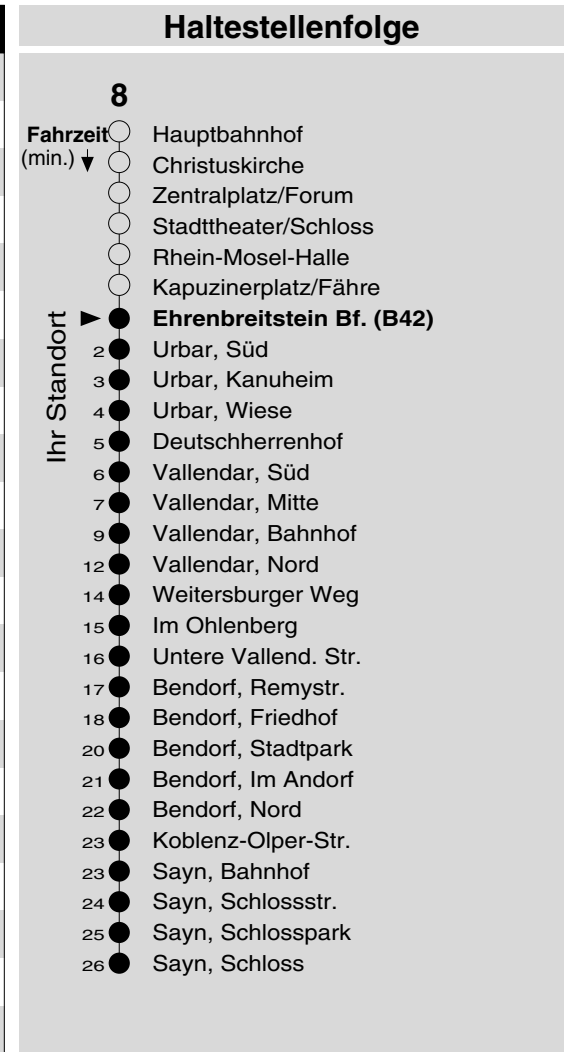

8

Haltestelle: **Ehrenbreitstein Bf. (B42)**
 Richtung: **Urbar - Vallendar - Bendorf - Sayn**
 gültig ab: **10.12.2017**

Tarifwabe/Zone: **106**

Montag - Freitag		Samstag		Sonn- und Feiertag	
5	49 _c	5	-	5	-
6	19 34 _c	6	49	6	-
7	19 _c 49 _c	7	19 _c 49	7	-
8	19 _c 49	8	19 _c 49	8	49 _X
9	19 _c 49	9	19 _c 49	9	49 _X
10	19 _c 49	10	19 _c 49	10	49 _X
11	19 _c 49	11	19 _c 49	11	49 _X
12	19 _c 39 _S 49 _c	12	19 _c 49	12	19 _c 49
13	19 _c 24 _S 49 _c	13	19 _c 49	13	19 _c 49
14	19 _c 49 _c	14	19 _c 49	14	19 _c 49
15	19 _c 49 _c	15	19 _c 49	15	19 _c 49
16	19 _c 49 _c	16	19 _c 49	16	19 _P ^C 49 _P
17	19 _c 49	17	19 _c 49	17	19 _P ^C 49 _P
18	19 _c 49	18	19 _c 49	18	19 _P ^C 49 _P
19	19 _c 49	19	19 _c 49	19	19 _P ^C 49 _P
20	34 _c	20	34 _c	20	34 _P ^C
21	34 _b	21	34 _c	21	34 _P
22	34 _b	22	34 _c	22	34 _P
23	34 _b	23	34 _c	23	34 _P
0	-	0	-	0	-
1	11 _{N8}	1	11 _{N8}	1	-

b : Anschluss an Linie 7 (nur freitags) **S** : nur an Schultagen
c : Anschluss an Linie 7 **X** : nicht am 25.12. und 01.01.
N8 : Nachtbus N8, nur freitag- und samstagnachts
P : nicht am 24.12.

Information: 0261 402-20000
www.evm-verkehr.de
Vorverkauf: evm Verkehrs GmbH
 Bus-Infozentrum
 Löhr-Center

+++An Rosenmontag gilt der Samstagsfahrplan+++