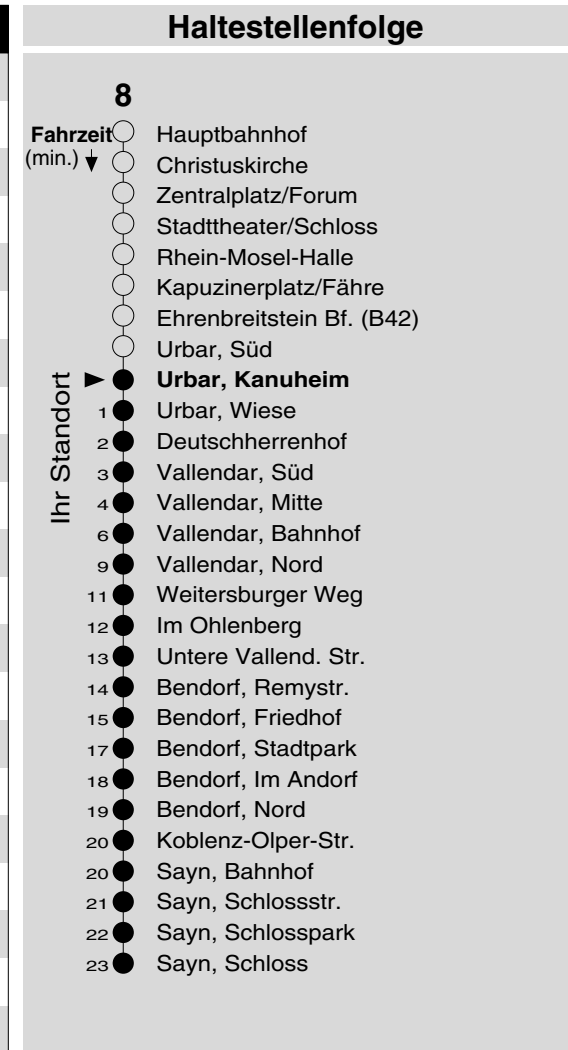

**8**

Haltestelle: **Urbar, Kanuheim**  
 Richtung: **Vallendar - Bendorf - Sayn**  
 gültig ab: **10.12.2017**

Tarifwabe/Zone: **303**

Montag - Freitag		Samstag		Sonn- und Feiertag	
5	52 <sub>c</sub>	5	-	5	-
6	22 37 <sub>c</sub>	6	52	6	-
7	22 <sub>c</sub> 52 <sub>c</sub>	7	22 <sub>c</sub> 52	7	-
8	22 <sub>c</sub> 52	8	22 <sub>c</sub> 52	8	52 <sub>X</sub>
9	22 <sub>c</sub> 52	9	22 <sub>c</sub> 52	9	52 <sub>X</sub>
10	22 <sub>c</sub> 52	10	22 <sub>c</sub> 52	10	52 <sub>X</sub>
11	22 <sub>c</sub> 52	11	22 <sub>c</sub> 52	11	52 <sub>X</sub>
12	22 <sub>c</sub> 42 <sub>S</sub> 52 <sub>c</sub>	12	22 <sub>c</sub> 52	12	22 <sub>c</sub> 52
13	22 <sub>c</sub> 27 <sub>S</sub> 52 <sub>c</sub>	13	22 <sub>c</sub> 52	13	22 <sub>c</sub> 52
14	22 <sub>c</sub> 52 <sub>c</sub>	14	22 <sub>c</sub> 52	14	22 <sub>c</sub> 52
15	22 <sub>c</sub> 52 <sub>c</sub>	15	22 <sub>c</sub> 52	15	22 <sub>c</sub> 52
16	22 <sub>c</sub> 52 <sub>c</sub>	16	22 <sub>c</sub> 52	16	22 <sub>P</sub> <sup>c</sup> 52 <sub>P</sub>
17	22 <sub>c</sub> 52	17	22 <sub>c</sub> 52	17	22 <sub>P</sub> <sup>c</sup> 52 <sub>P</sub>
18	22 <sub>c</sub> 52	18	22 <sub>c</sub> 52	18	22 <sub>P</sub> <sup>c</sup> 52 <sub>P</sub>
19	22 <sub>c</sub> 52	19	22 <sub>c</sub> 52	19	22 <sub>P</sub> <sup>c</sup> 52 <sub>P</sub>
20	37 <sub>c</sub>	20	37 <sub>c</sub>	20	37 <sub>P</sub> <sup>c</sup>
21	37 <sub>b</sub>	21	37 <sub>c</sub>	21	37 <sub>P</sub>
22	37 <sub>b</sub>	22	37 <sub>c</sub>	22	37 <sub>P</sub>
23	37 <sub>b</sub>	23	37 <sub>c</sub>	23	37 <sub>P</sub>
0	-	0	-	0	-
1	-	1	-	1	-

b: Anschluss an Linie 7 (nur freitags) X: nicht am 25.12. und 01.01.  
 c: Anschluss an Linie 7  
 P: nicht am 24.12.  
 S: nur an Schultagen

**Information:** 0261 402-20000  
[www.evm-verkehr.de](http://www.evm-verkehr.de)  
**Vorverkauf:** evm Verkehrs GmbH  
 Bus-Infozentrum  
 Löhr-Center

+++An Rosenmontag gilt der Samstagsfahrplan+++