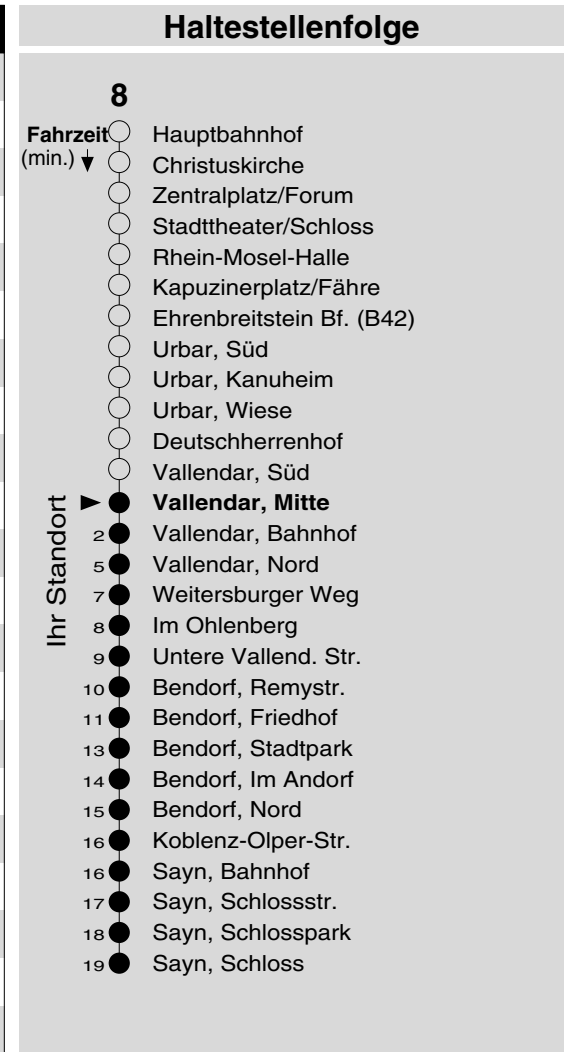

8

Haltestelle: **Vallendar, Mitte**
 Richtung: **Bendorf - Sayn**
 gültig ab: **10.12.2017**

Tarifwabe/Zone: **303**

Montag - Freitag		Samstag		Sonn- und Feiertag	
5	56 _c	5	-	5	-
6	26 41 _c	6	56	6	-
7	26 _c 56 _c	7	26 _c 56	7	-
8	26 _c 56	8	26 _c 56	8	56 _X
9	26 _c 56	9	26 _c 56	9	56 _X
10	26 _c 56	10	26 _c 56	10	56 _X
11	26 _c 56	11	26 _c 56	11	56 _X
12	26 _c 46 _S 56 _c	12	26 _c 56	12	26 _c 56
13	26 _c 31 _S 56 _c	13	26 _c 56	13	26 _c 56
14	26 _c 56 _c	14	26 _c 56	14	26 _c 56
15	26 _c 56 _c	15	26 _c 56	15	26 _c 56
16	26 _c 56 _c	16	26 _c 56	16	26 _P ^C 56 _P
17	26 _c 56	17	26 _c 56	17	26 _P ^C 56 _P
18	26 _c 56	18	26 _c 56	18	26 _P ^C 56 _P
19	26 _c 56	19	26 _c 56	19	26 _P ^C 56 _P
20	41 _c	20	41 _c	20	41 _P ^C
21	41 _b	21	41 _c	21	41 _P
22	41 _b	22	41 _c	22	41 _P
23	41 _b	23	41 _c	23	41 _P
0	-	0	-	0	-
1	20 _{N8}	1	20 _{N8}	1	-

b : Anschluss an Linie 7 (nur freitags) **S** : nur an Schultagen
c : Anschluss an Linie 7 **X** : nicht am 25.12. und 01.01.
N8 : Nachtbus N8, nur freitag- und samstagnachts
P : nicht am 24.12.

Information: 0261 402-20000
www.evm-verkehr.de
Vorverkauf: evm Verkehrs GmbH
 Bus-Infozentrum
 Löhr-Center

+++An Rosenmontag gilt der Samstagsfahrplan+++