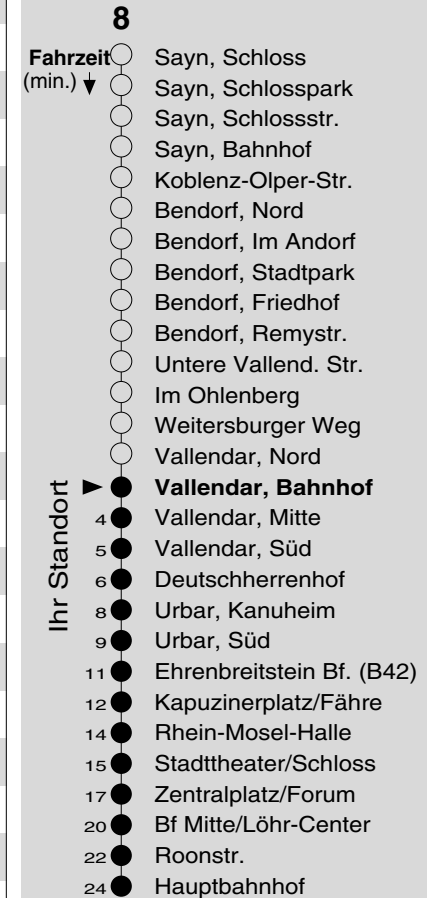

8

Haltestelle: **Vallendar, Bahnhof**
Richtung: **Urbar - Ehrenbreitstein - KO-Zentrum**
gültig ab: **10.12.2017**

Tarifwabe/Zone: **303**

Montag - Freitag	
5	50
6	35 50
7	05 20 50
8	05 35
9	05 35
10	05 35
11	05 35
12	05 35 50_S
13	05 35
14	05 35
15	05 35
16	05 35
17	05 35
18	05 35
19	05 35
20	05 35
21	35
22	35
23	35
0	-
1	50_{N8}

Samstag	
5	-
6	35
7	05 35
8	05 35
9	05 35
10	05 35
11	05 35
12	05 35
13	05 35
14	05 35
15	05 35
16	05 35
17	05 35
18	05 35
19	05 35
20	05 35
21	35
22	35
23	35
0	-
1	50_{N8}

Sonn- und Feiertag	
5	-
6	-
7	-
8	35_X
9	35_X
10	35_X
11	35_X
12	35
13	05 35
14	05 35
15	05 35
16	05 35_P
17	05_P 35_P
18	05_P 35_P
19	05_P 35_P
20	05_P 35_P
21	35_P
22	35_P
23	35_P
0	-
1	-

Haltestellenfolge

N8 : Nachtbus N8, nur freitag- und samstagnachts

P : nicht am 24.12.

S : nur an Schultagen

X : nicht am 25.12. und 01.01.

Information: 0261 402-20000

www.evm-verkehr.de

Vorverkauf: evm Verkehrs GmbH

Bus-Infozentrum

Löhr-Center

+++An Rosenmontag gilt der Samstagsfahrplan+++