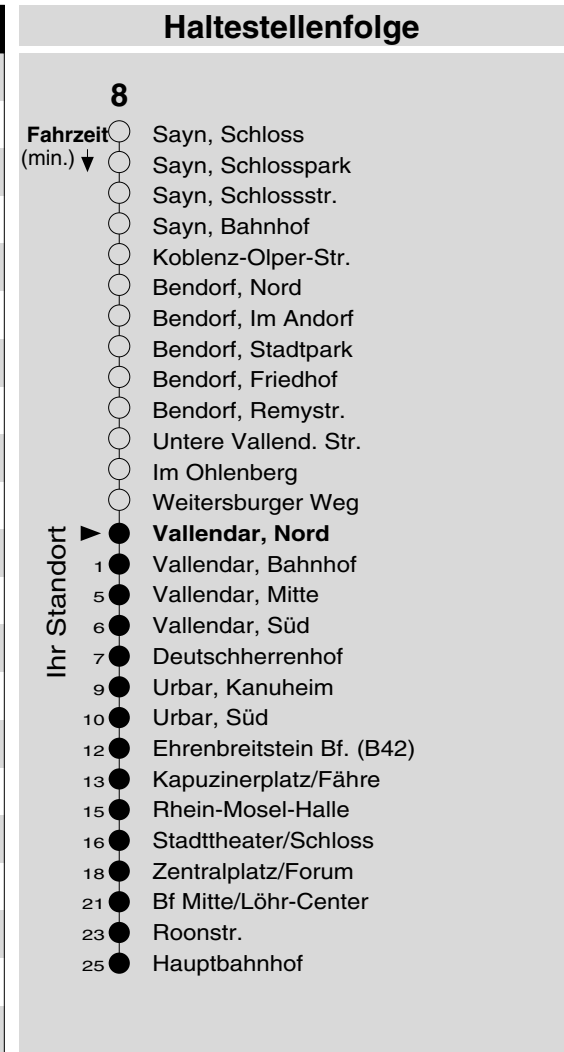

8

Haltestelle: **Vallendar, Nord**
 Richtung: **Urbar - Ehrenbreitstein - KO-Zentrum**
 gültig ab: **10.12.2017**

Tarifwabe/Zone: **303**

Montag - Freitag		Samstag		Sonn- und Feiertag	
5	47 _c	5	-	5	-
6	32 47 _c	6	32	6	-
7	02 17 _c 47 _c	7	02 32 _c	7	-
8	02 32 _c	8	02 32 _c	8	32 _X
9	02 32 _c	9	02 32 _c	9	32 _X ^c
10	02 32 _c	10	02 32 _c	10	32 _X ^c
11	02 32 _c	11	02 32 _c	11	32 _X ^c
12	02 32 _c	12	02 32 _c	12	32 _c
13	02 _c 32 _c	13	02 32 _c	13	02 32 _c
14	02 _c 32 _c	14	02 32 _c	14	02 32 _c
15	02 _c 32 _c	15	02 32 _c	15	02 32 _c
16	02 _c 32 _c	16	02 32 _c	16	02 32 _P ^c
17	02 _c 32 _c	17	02 32 _c	17	02 _P 32 _P ^c
18	02 32 _c	18	02 32 _c	18	02 _P 32 _P ^c
19	02 32 _c	19	02 32 _c	19	02 _P 32 _P ^c
20	02 32 _c	20	02 32 _c	20	02 _P 32 _P ^c
21	32 _b	21	32 _c	21	32 _P
22	32 _b	22	32 _c	22	32 _P
23	32 _b	23	32 _c	23	32 _P
0	-	0	-	0	-
1	49 _{N8}	1	49 _{N8}	1	-

b : Anschluss an Linie 7 (nur freitags) **X** : nicht am 25.12. und 01.01.

c : Anschluss an Linie 7

N8 : Nachtbus N8, nur freitag- und samstagnachts

P : nicht am 24.12.

Information: 0261 402-20000

www.evm-verkehr.de

Vorverkauf: evm Verkehrs GmbH

Bus-Infozentrum

Löhr-Center

+++An Rosenmontag gilt der Samstagsfahrplan+++