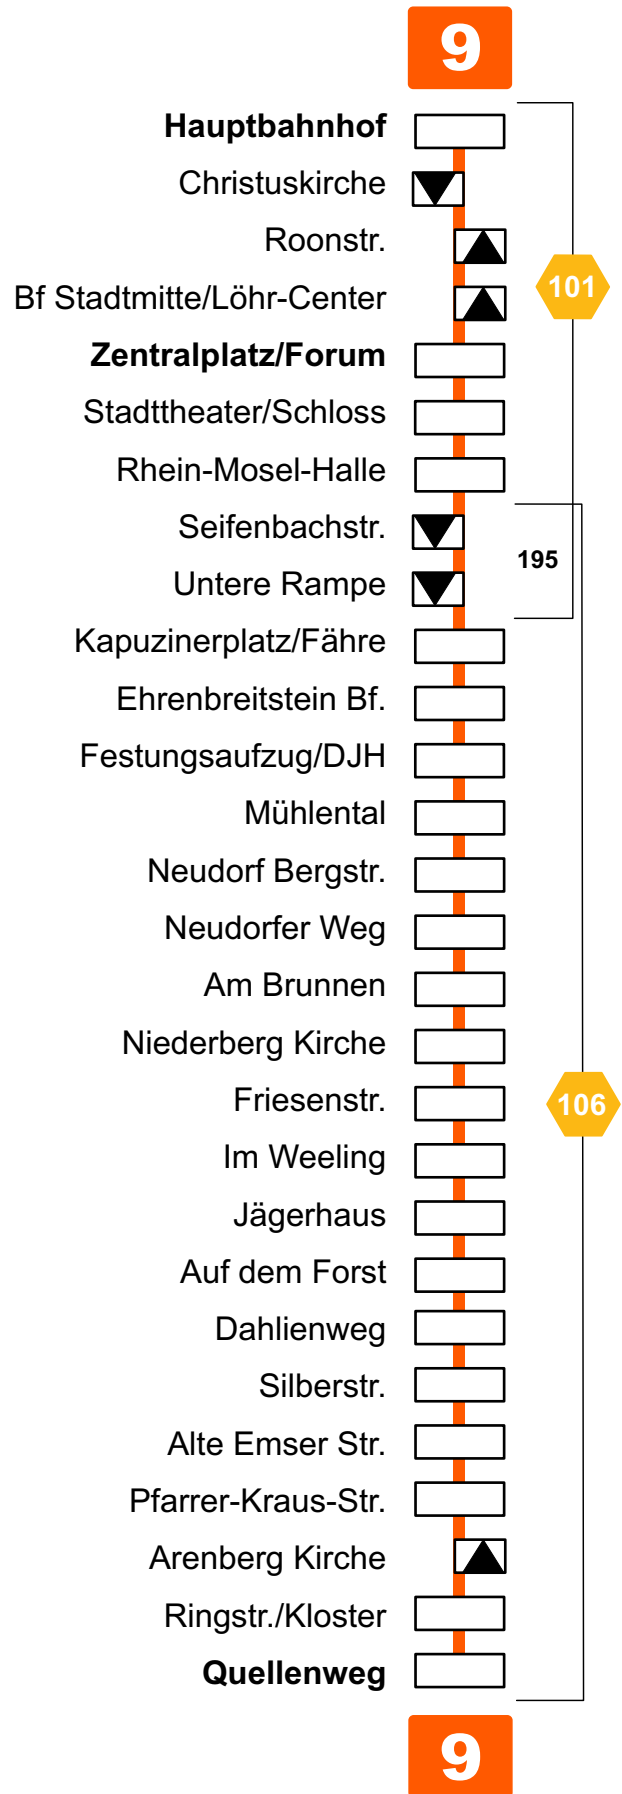

verkehrs gmbh

Fahrplan 2018

Linie 9

9 Koblenz-Zentrum
Arenberg
Immendorf

▼ Haltestelle wird in einer Richtung angefahren

106 Tarifwabe

195 Überlappungszone

Montag - Freitag