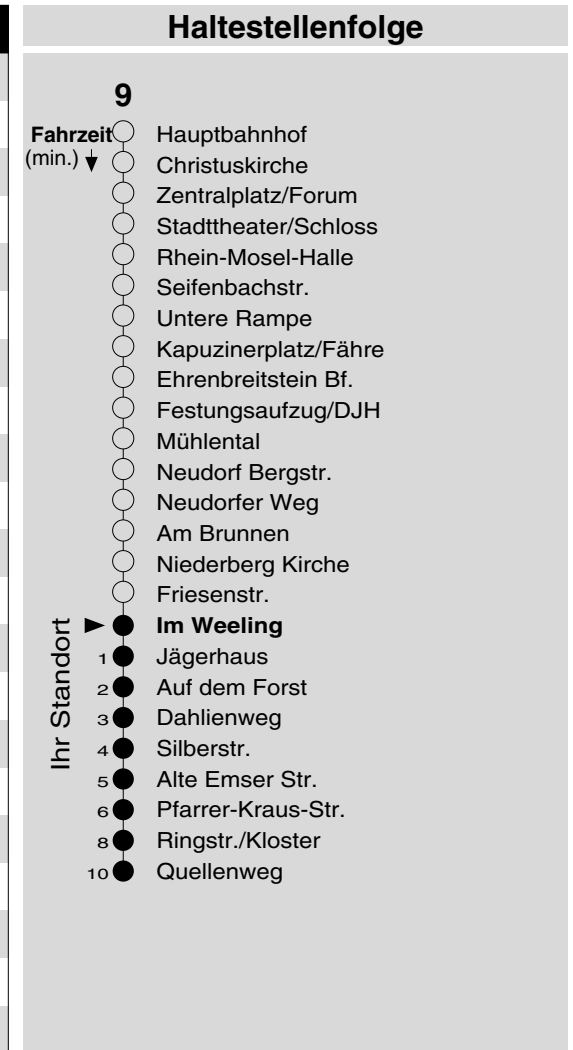

# 9

Haltestelle: **Im Weeling**  
 Richtung: **Arenberg - Immendorf**  
 gültig ab: **10.12.2017**

Tarifwabe/Zone: **106**

Montag - Freitag		Samstag		Sonn- und Feiertag	
5	-	5	-	5	-
6	25 40	6	-	6	-
7	10 40	7	10 40	7	40 <sub>X</sub>
8	10 40	8	10 40	8	40 <sub>X</sub>
9	10 40	9	10 40	9	40 <sub>X</sub>
10	10 40	10	10 40	10	40 <sub>X</sub>
11	10 40	11	10 40	11	40 <sub>X</sub>
12	10 40	12	10 40	12	40
13	10 40	13	10 40	13	10 40
14	10 40	14	10 40	14	10 40
15	10 40	15	10 40	15	10 40
16	10 25 40 55	16	10 40	16	10 40 <sub>P</sub>
17	10 25 40 55	17	10 40	17	10 <sub>P</sub> 40 <sub>P</sub>
18	10 40	18	10 40	18	10 <sub>P</sub> 40 <sub>P</sub>
19	10 40	19	10 40	19	10 <sub>P</sub> 40 <sub>P</sub>
20	10 40	20	10 40	20	10 <sub>P</sub> 40 <sub>P</sub>
21	40	21	40	21	40 <sub>P</sub>
22	40	22	40	22	40 <sub>P</sub>
23	40	23	40	23	40 <sub>P</sub>
0	-	0	-	0	-
1	34	1	34	1	-

+++An Rosenmontag gilt der Samstagsfahrplan+++