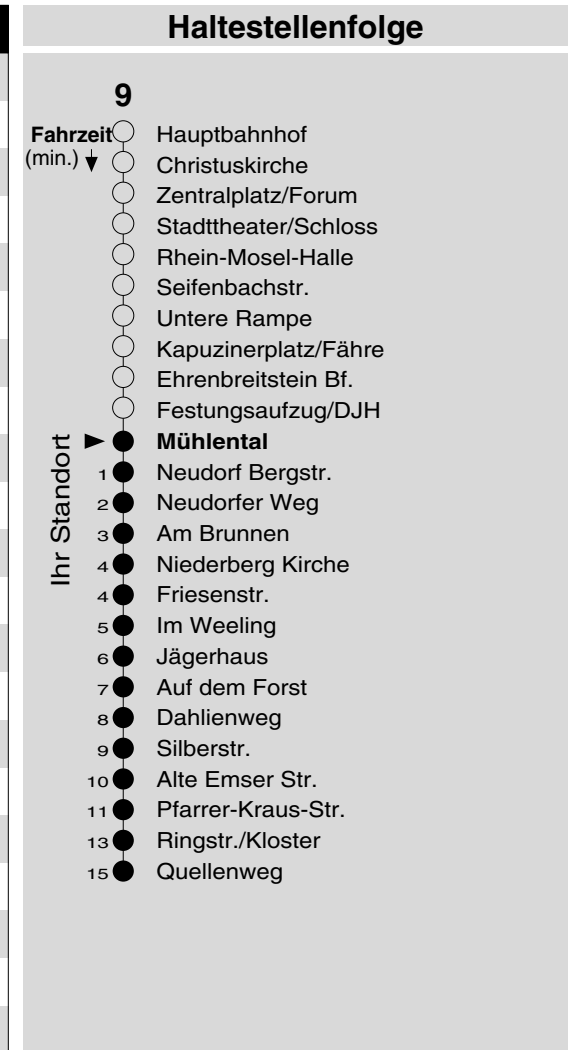

9

Haltestelle: **Mühlental**
 Richtung: **Niederberg - Arenberg - Immendorf**
 gültig ab: **10.12.2017**

Tarifwabe/Zone: **106**

Montag - Freitag		Samstag		Sonn- und Feiertag	
5	-	5	-	5	-
6	20 35	6	-	6	-
7	05 35	7	05 35	7	35 _X
8	05 35	8	05 35	8	35 _X
9	05 35	9	05 35	9	35 _X
10	05 35	10	05 35	10	35 _X
11	05 35	11	05 35	11	35 _X
12	05 35	12	05 35	12	35
13	05 35	13	05 35	13	05 35
14	05 35	14	05 35	14	05 35
15	05 35	15	05 35	15	05 35
16	05 20 35 50	16	05 35	16	05 35 _P
17	05 20 35 50	17	05 35	17	05 _P 35 _P
18	05 35	18	05 35	18	05 _P 35 _P
19	05 35	19	05 35	19	05 _P 35 _P
20	05 35	20	05 35	20	05 _P 35 _P
21	35	21	35	21	35 _P
22	35	22	35	22	35 _P
23	35	23	35	23	35 _P
0	-	0	-	0	-
1	29	1	29	1	-

P: nicht am 24.12.
 X: nicht am 25.12. und 01.01.

Information: 0261 402-20000
www.evm-verkehr.de
Vorverkauf: evm Verkehrs GmbH
 Bus-Infozentrum
 Löhr-Center

+++An Rosenmontag gilt der Samstagsfahrplan+++