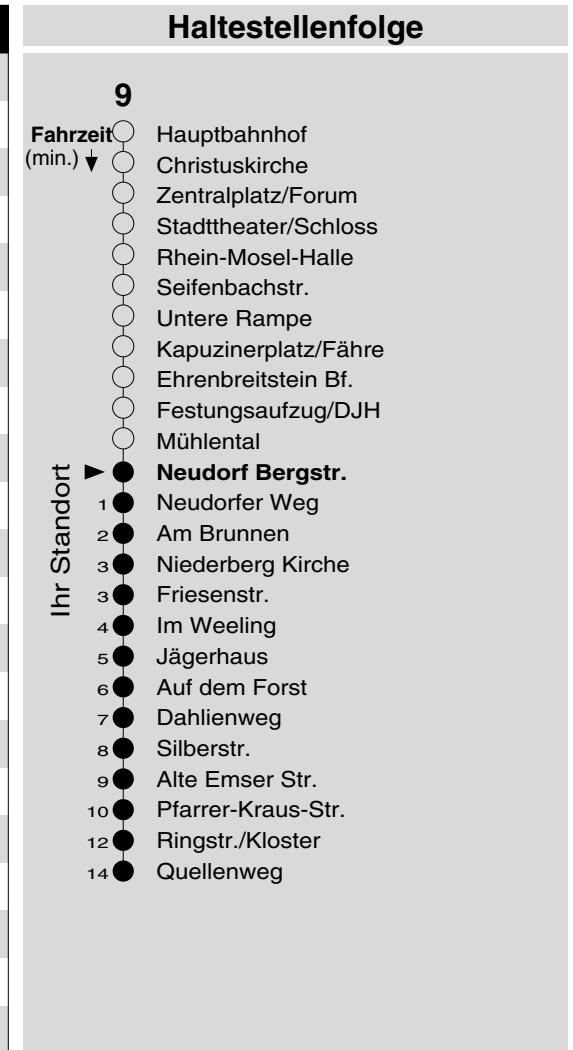

**9**

Haltestelle: **Neudorf Bergstr.**  
 Richtung: **Arenberg - Immendorf**  
 gültig ab: **10.12.2017**

Tarifwabe/Zone: **106**

Montag - Freitag		Samstag		Sonn- und Feiertag	
5	-	5	-	5	-
6	21 36	6	-	6	-
7	06 36	7	06 36	7	36 <sub>X</sub>
8	06 36	8	06 36	8	36 <sub>X</sub>
9	06 36	9	06 36	9	36 <sub>X</sub>
10	06 36	10	06 36	10	36 <sub>X</sub>
11	06 36	11	06 36	11	36 <sub>X</sub>
12	06 36	12	06 36	12	36
13	06 36	13	06 36	13	06 36
14	06 36	14	06 36	14	06 36
15	06 36	15	06 36	15	06 36
16	06 21 36 51	16	06 36	16	06 36 <sub>P</sub>
17	06 21 36 51	17	06 36	17	06 <sub>P</sub> 36 <sub>P</sub>
18	06 36	18	06 36	18	06 <sub>P</sub> 36 <sub>P</sub>
19	06 36	19	06 36	19	06 <sub>P</sub> 36 <sub>P</sub>
20	06 36	20	06 36	20	06 <sub>P</sub> 36 <sub>P</sub>
21	36	21	36	21	36 <sub>P</sub>
22	36	22	36	22	36 <sub>P</sub>
23	36	23	36	23	36 <sub>P</sub>
0	-	0	-	0	-
1	30	1	30	1	-