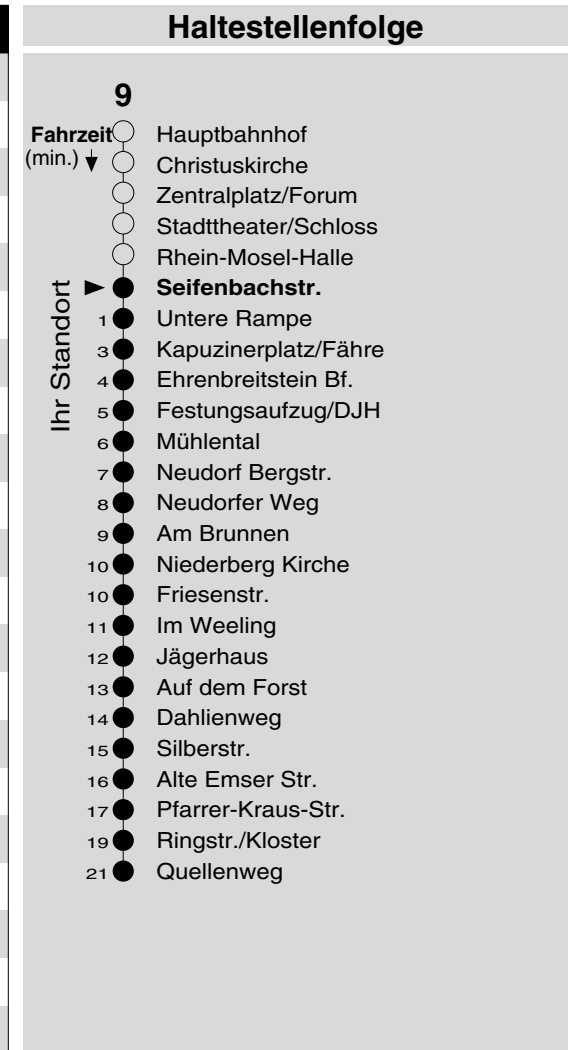

**9**

Haltestelle: **Seifenbachstr.**  
 Richtung: Ehrenbreitstein - Arenberg - Immendorf  
 gültig ab: 10.12.2017

Tarifwabe/Zone: 195

Montag - Freitag		Samstag		Sonn- und Feiertag	
5	-	5	-	5	-
6	14 29 59	6	59	6	-
7	29 59	7	29 59	7	29 <sub>X</sub>
8	29 59	8	29 59	8	29 <sub>X</sub>
9	29 59	9	29 59	9	29 <sub>X</sub>
10	29 59	10	29 59	10	29 <sub>X</sub>
11	29 59	11	29 59	11	29 <sub>X</sub>
12	29 59	12	29 59	12	29 59
13	29 59	13	29 59	13	29 59
14	29 59	14	29 59	14	29 59
15	29 59	15	29 59	15	29 59
16	14 29 44 59	16	29 59	16	29 <sub>P</sub> 59 <sub>P</sub>
17	14 29 44 59	17	29 59	17	29 <sub>P</sub> 59 <sub>P</sub>
18	29 59	18	29 59	18	29 <sub>P</sub> 59 <sub>P</sub>
19	29 59	19	29 59	19	29 <sub>P</sub> 59 <sub>P</sub>
20	29	20	29	20	29 <sub>P</sub>
21	29	21	29	21	29 <sub>P</sub>
22	29	22	29	22	29 <sub>P</sub>
23	29	23	29	23	29 <sub>P</sub>
0	-	0	-	0	-
1	09	1	09	1	-

+++An Rosenmontag gilt der Samstagsfahrplan+++