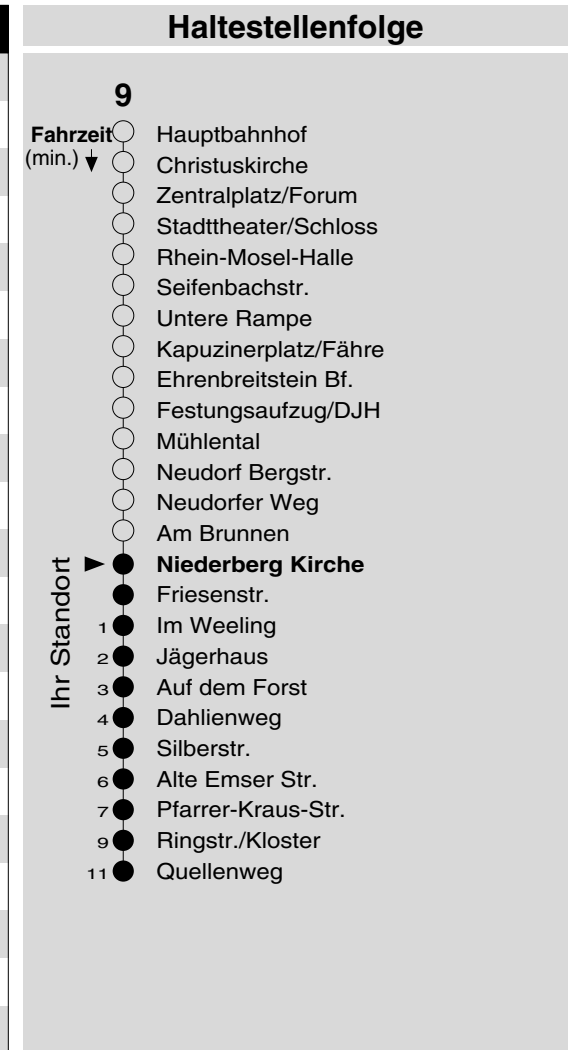

# 9

Haltestelle: **Niederberg Kirche**  
 Richtung: **Arenberg - Immendorf**  
 gültig ab: **10.12.2017**

Tarifwabe/Zone: **106**

Montag - Freitag		Samstag		Sonn- und Feiertag	
5	-	5	-	5	-
6	24 39	6	-	6	-
7	09 39	7	09 39	7	39 <sub>X</sub>
8	09 39	8	09 39	8	39 <sub>X</sub>
9	09 39	9	09 39	9	39 <sub>X</sub>
10	09 39	10	09 39	10	39 <sub>X</sub>
11	09 39	11	09 39	11	39 <sub>X</sub>
12	09 39	12	09 39	12	39
13	09 39	13	09 39	13	09 39
14	09 39	14	09 39	14	09 39
15	09 39	15	09 39	15	09 39
16	09 24 39 54	16	09 39	16	09 39 <sub>P</sub>
17	09 24 39 54	17	09 39	17	09 <sub>P</sub> 39 <sub>P</sub>
18	09 39	18	09 39	18	09 <sub>P</sub> 39 <sub>P</sub>
19	09 39	19	09 39	19	09 <sub>P</sub> 39 <sub>P</sub>
20	09 39	20	09 39	20	09 <sub>P</sub> 39 <sub>P</sub>
21	39	21	39	21	39 <sub>P</sub>
22	39	22	39	22	39 <sub>P</sub>
23	39	23	39	23	39 <sub>P</sub>
0	-	0	-	0	-
1	33	1	33	1	-

+++An Rosenmontag gilt der Samstagsfahrplan+++