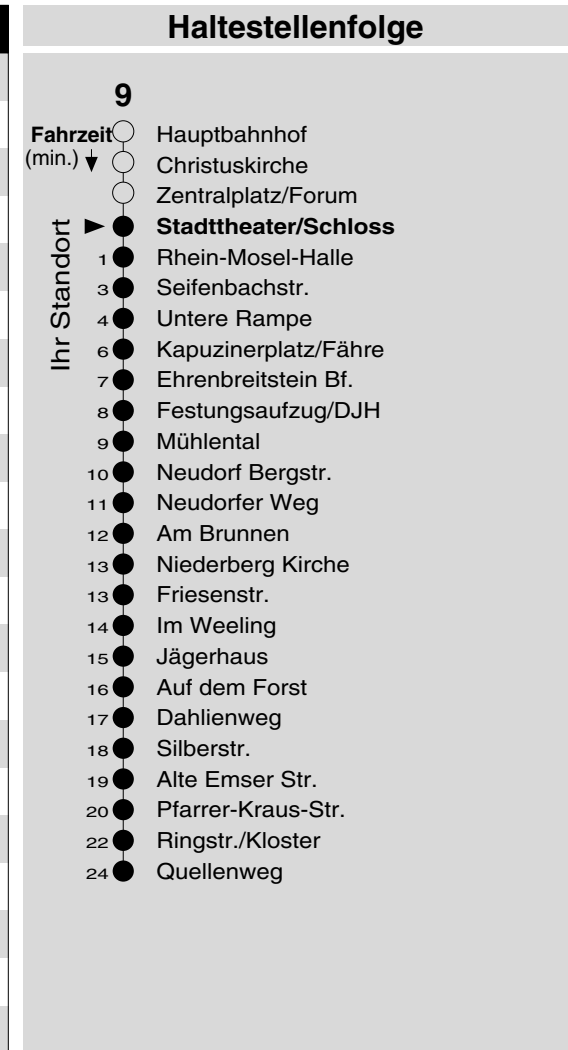

9

Haltestelle: **Stadttheater/Schloss**
 Richtung: Ehrenbreitstein - Arenberg - Immendorf
 gültig ab: 10.12.2017

Tarifwabe/Zone: **101**

Montag - Freitag		Samstag		Sonn- und Feiertag	
5	-	5	-	5	-
6	11 26 56	6	56	6	-
7	26 56	7	26 56	7	26 _X
8	26 56	8	26 56	8	26 _X
9	26 56	9	26 56	9	26 _X
10	26 56	10	26 56	10	26 _X
11	26 56	11	26 56	11	26 _X
12	26 56	12	26 56	12	26 56
13	26 56	13	26 56	13	26 56
14	26 56	14	26 56	14	26 56
15	26 56	15	26 56	15	26 56
16	11 26 41 56	16	26 56	16	26 _P 56 _P
17	11 26 41 56	17	26 56	17	26 _P 56 _P
18	26 56	18	26 56	18	26 _P 56 _P
19	26 56	19	26 56	19	26 _P 56 _P
20	26	20	26	20	26 _P
21	26	21	26	21	26 _P
22	26	22	26	22	26 _P
23	26	23	26	23	26 _P
0	-	0	-	0	-
1	06	1	06	1	-

P: nicht am 24.12.
 X: nicht am 25.12. und 01.01.

Information: 0261 402-20000
www.evm-verkehr.de

Vorverkauf: Tourist-Information
 Forum Confluentes
 Zentralplatz

+++An Rosenmontag gilt der Samstagsfahrplan+++