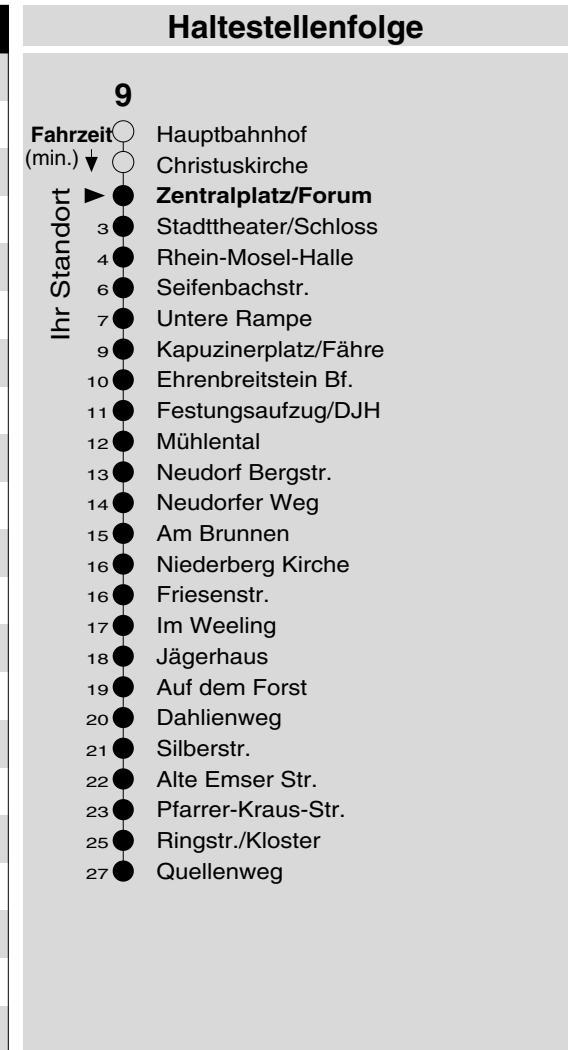

9

Haltestelle: **Zentralplatz/Forum**
 Richtung: **Ehrenbreitstein - Arenberg - Immendorf**
 gültig ab: **10.12.2017**

Tarifwabe/Zone: **101**

Montag - Freitag		Samstag		Sonn- und Feiertag	
5	-	5	-	5	-
6	10 25 55	6	55	6	-
7	25 55	7	25 55	7	25 _X
8	25 55	8	25 55	8	25 _X
9	25 55	9	25 55	9	25 _X
10	25 55	10	25 55	10	25 _X
11	25 55	11	25 55	11	25 _X
12	25 55	12	25 55	12	25 55
13	25 55	13	25 55	13	25 55
14	25 55	14	25 55	14	25 55
15	25 55	15	25 55	15	25 55
16	10 25 40 55	16	25 55	16	25 _P 55 _P
17	10 25 40 55	17	25 55	17	25 _P 55 _P
18	25 55	18	25 55	18	25 _P 55 _P
19	25 55	19	25 55	19	25 _P 55 _P
20	25	20	25	20	25 _P
21	25	21	25	21	25 _P
22	25	22	25	22	25 _P
23	25	23	25	23	25 _P
0	-	0	-	0	-
1	05	1	05	1	-

P: nicht am 24.12.
 X: nicht am 25.12. und 01.01.

Information: 0261 402-20000
www.evm-verkehr.de

Vorverkauf: Tourist-Information
 Forum Confluentes
 Zentralplatz

+++An Rosenmontag gilt der Samstagsfahrplan+++