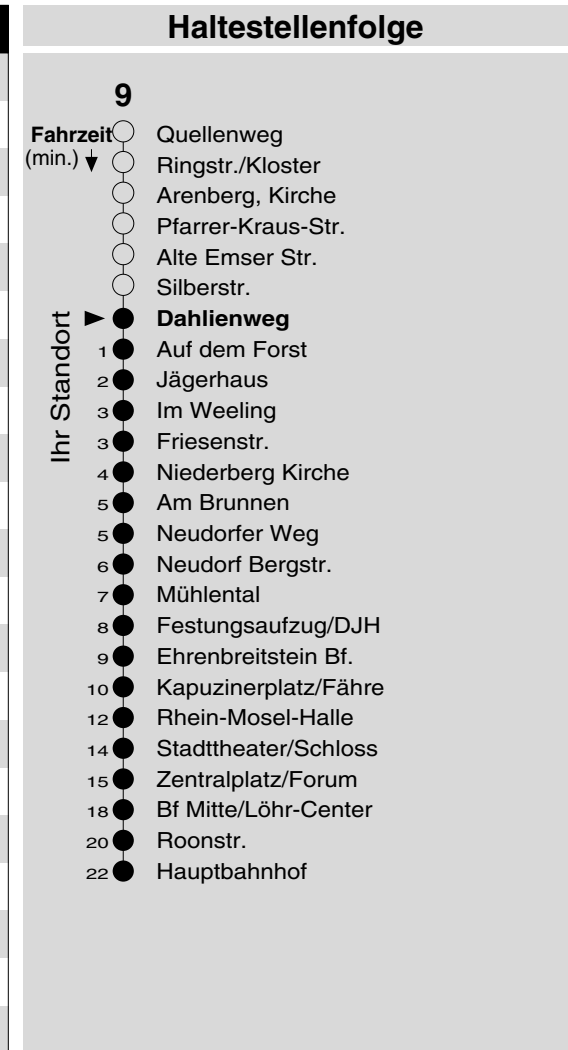

**9**

Haltestelle: **Dahlienweg**  
 Richtung: **Niederberg - Ehrenbreitstein - KO-Zentrum**  
 gültig ab: **10.12.2017**

Tarifwabe/Zone: **106**

Montag - Freitag		Samstag		Sonn- und Feiertag	
5	31	5	-	5	-
6	01 16 31 46	6	31	6	-
7	01 16 31 46	7	01 31	7	56 <sub>X</sub>
8	01 31	8	01 31	8	56 <sub>X</sub>
9	01 31	9	01 31	9	56 <sub>X</sub>
10	01 31	10	01 31	10	56 <sub>X</sub>
11	01 31	11	01 31	11	56 <sub>X</sub>
12	01 31	12	01 31	12	-
13	01 31	13	01 31	13	01 31
14	01 31	14	01 31	14	01 31
15	01 31	15	01 31	15	01 31
16	01 31 46	16	01 31	16	01 31 <sub>P</sub>
17	01 16 31 46	17	01 31	17	01 <sub>P</sub> 31 <sub>P</sub>
18	01 16 31	18	01 31	18	01 <sub>P</sub> 31 <sub>P</sub>
19	01 31	19	01 31	19	01 <sub>P</sub> 31 <sub>P</sub>
20	01 26 56	20	01 26 56	20	01 <sub>P</sub> 26 <sub>P</sub> 56 <sub>P</sub>
21	56	21	56	21	56 <sub>P</sub>
22	56	22	56	22	56 <sub>P</sub>
23	56	23	56	23	-
0	-	0	-	0	-
1	-	1	-	1	-

+++An Rosenmontag gilt der Samstagsfahrplan+++