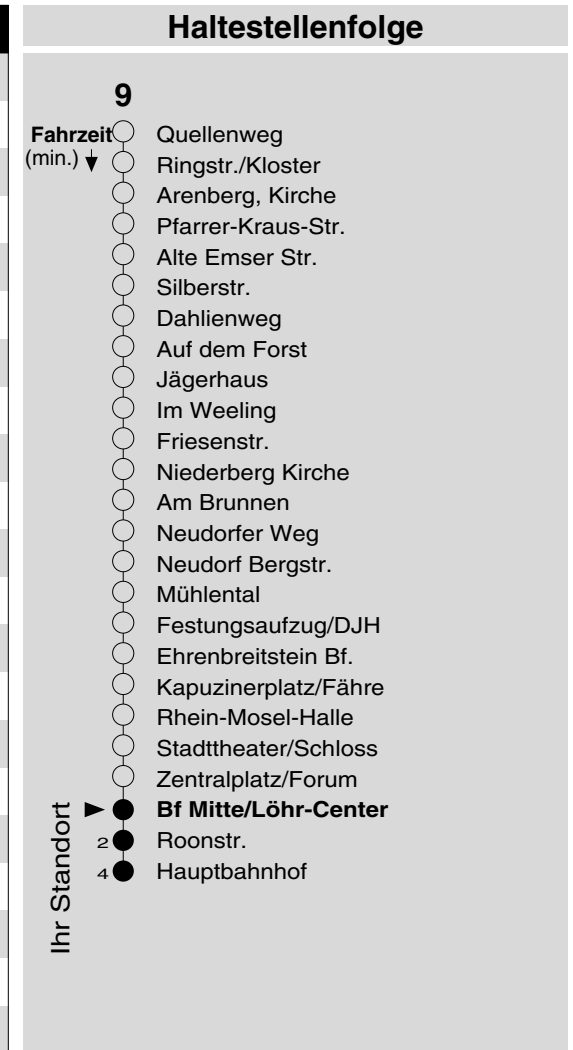

**9**

Haltestelle: **Bf Mitte/Löhr-Center**  
 Richtung: **Hauptbahnhof**  
 gültig ab: **10.12.2017**

Tarifwabe/Zone: **101**

Montag - Freitag		Samstag		Sonn- und Feiertag	
5	52	5	-	5	-
6	22 37 52	6	52	6	-
7	07 22 37 52	7	22 52	7	-
8	07 22 52	8	22 52	8	12 <sub>X</sub>
9	22 52	9	22 52	9	12 <sub>X</sub>
10	22 52	10	22 52	10	12 <sub>X</sub>
11	22 52	11	22 52	11	12 <sub>X</sub>
12	22 52	12	22 52	12	12 <sub>X</sub>
13	22 52	13	22 52	13	22 52
14	22 52	14	22 52	14	22 52
15	22 52	15	22 52	15	22 52
16	22 52	16	22 52	16	22 52 <sub>P</sub>
17	07 22 37 52	17	22 52	17	22 <sub>P</sub> 52 <sub>P</sub>
18	07 22 37 52	18	22 52	18	22 <sub>P</sub> 52 <sub>P</sub>
19	22 52	19	22 52	19	22 <sub>P</sub> 52 <sub>P</sub>
20	22 44	20	22 44	20	22 <sub>P</sub> 44 <sub>P</sub>
21	14	21	14	21	14 <sub>P</sub>
22	14	22	14	22	14 <sub>P</sub>
23	14	23	14	23	14 <sub>P</sub>
0	14	0	14	0	-
1	56	1	56	1	-

+++An Rosenmontag gilt der Samstagsfahrplan+++