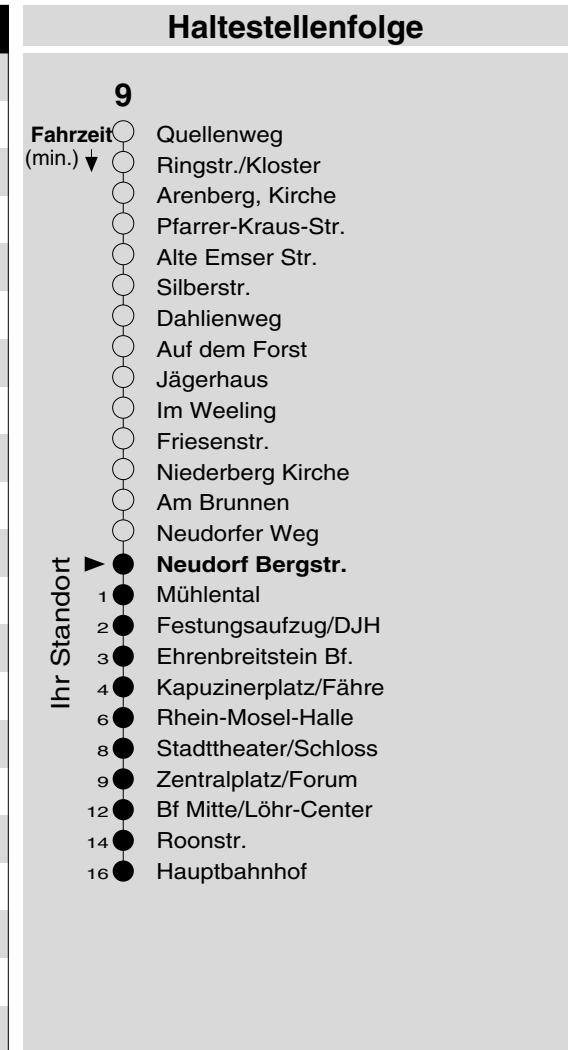

9

Haltestelle: **Neudorf Bergstr.**
 Richtung: Ehrenbreitstein - KO-Zentrum
 gültig ab: 10.12.2017

Tarifwabe/Zone: 106

Montag - Freitag		Samstag		Sonn- und Feiertag	
5	39	5	-	5	-
6	09 24 39 54	6	39	6	-
7	09 24 39 54	7	09 39	7	-
8	09 39	8	09 39	8	02 _X
9	09 39	9	09 39	9	02 _X
10	09 39	10	09 39	10	02 _X
11	09 39	11	09 39	11	02 _X
12	09 39	12	09 39	12	02 _X
13	09 39	13	09 39	13	09 39
14	09 39	14	09 39	14	09 39
15	09 39	15	09 39	15	09 39
16	09 39 54	16	09 39	16	09 39 _P
17	09 24 39 54	17	09 39	17	09 _P 39 _P
18	09 24 39	18	09 39	18	09 _P 39 _P
19	09 39	19	09 39	19	09 _P 39 _P
20	09 32	20	09 32	20	09 _P 32 _P
21	02	21	02	21	02 _P
22	02	22	02	22	02 _P
23	02	23	02	23	02 _P
0	02	0	02	0	-
1	47	1	47	1	-

P: nicht am 24.12.
 X: nicht am 25.12. und 01.01.

Information: 0261 402-20000
www.evm-verkehr.de
Vorverkauf: evm Verkehrs GmbH
 Bus-Infozentrum
 Löhr-Center

+++An Rosenmontag gilt der Samstagsfahrplan+++