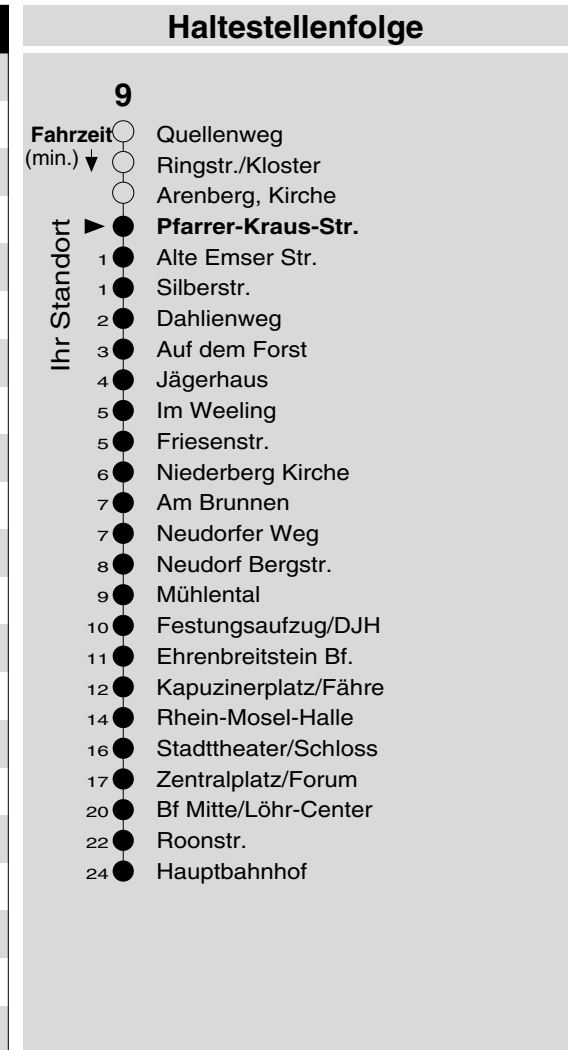

9

Haltestelle: **Pfarrer-Kraus-Str.**
 Richtung: **Niederberg - Ehrenbreitstein - KO-Zentrum**
 gültig ab: **10.12.2017**

Tarifwabe/Zone: **106**

Montag - Freitag		Samstag		Sonn- und Feiertag	
5	29 59	5	-	5	-
6	14 29 44 59	6	29 59	6	-
7	14 29 44 59	7	29 59	7	54 _X
8	29 59	8	29 59	8	54 _X
9	29 59	9	29 59	9	54 _X
10	29 59	10	29 59	10	54 _X
11	29 59	11	29 59	11	54 _X
12	29 59	12	29 59	12	59
13	29 59	13	29 59	13	29 59
14	29 59	14	29 59	14	29 59
15	29 59	15	29 59	15	29 59
16	29 44 59	16	29 59	16	29 _P 59 _P
17	14 29 44 59	17	29 59	17	29 _P 59 _P
18	14 29 59	18	29 59	18	29 _P 59 _P
19	29 59	19	29 59	19	29 _P 59 _P
20	24 54	20	24 54	20	24 _P 54 _P
21	54	21	54	21	54 _P
22	54	22	54	22	54 _P
23	54	23	54	23	-
0	-	0	-	0	-
1	-	1	-	1	-

P: nicht am 24.12.
 X: nicht am 25.12. und 01.01.

Information: 0261 402-20000
www.evm-verkehr.de
Vorverkauf: evm Verkehrs GmbH
 Bus-Infozentrum
 Löhr-Center

+++An Rosenmontag gilt der Samstagsfahrplan+++