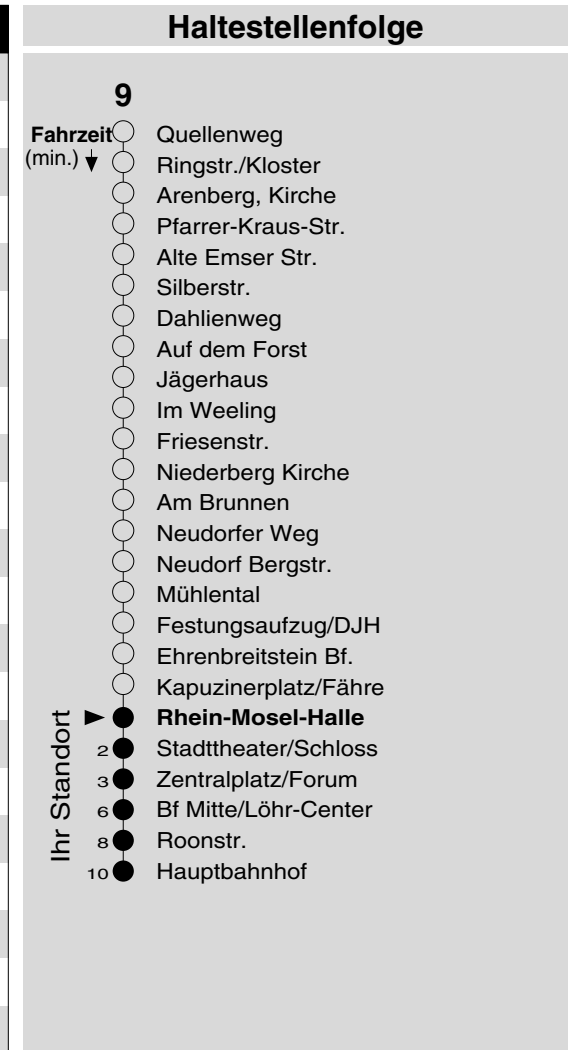

# 9

Haltestelle: **Rhein-Mosel-Halle**  
 Richtung: **KO-Zentrum**  
 gültig ab: **10.12.2017**

Tarifwabe/Zone: **101**

Montag - Freitag		Samstag		Sonn- und Feiertag	
5	45	5	-	5	-
6	15 30 45	6	45	6	-
7	00 15 30 45	7	15 45	7	-
8	00 15 45	8	15 45	8	08 <sub>X</sub>
9	15 45	9	15 45	9	08 <sub>X</sub>
10	15 45	10	15 45	10	08 <sub>X</sub>
11	15 45	11	15 45	11	08 <sub>X</sub>
12	15 45	12	15 45	12	08 <sub>X</sub>
13	15 45	13	15 45	13	15 45
14	15 45	14	15 45	14	15 45
15	15 45	15	15 45	15	15 45
16	15 45	16	15 45	16	15 45 <sub>P</sub>
17	00 15 30 45	17	15 45	17	15 <sub>P</sub> 45 <sub>P</sub>
18	00 15 30 45	18	15 45	18	15 <sub>P</sub> 45 <sub>P</sub>
19	15 45	19	15 45	19	15 <sub>P</sub> 45 <sub>P</sub>
20	15 38	20	15 38	20	15 <sub>P</sub> 38 <sub>P</sub>
21	08	21	08	21	08 <sub>P</sub>
22	08	22	08	22	08 <sub>P</sub>
23	08	23	08	23	08 <sub>P</sub>
0	08	0	08	0	-
1	52	1	52	1	-

P: nicht am 24.12.  
 X: nicht am 25.12. und 01.01.

**Information:** 0261 402-20000  
[www.evm-verkehr.de](http://www.evm-verkehr.de)

**Vorverkauf:** Tourist-Information  
 Forum Confluentes  
 Zentralplatz

+++An Rosenmontag gilt der Samstagsfahrplan+++