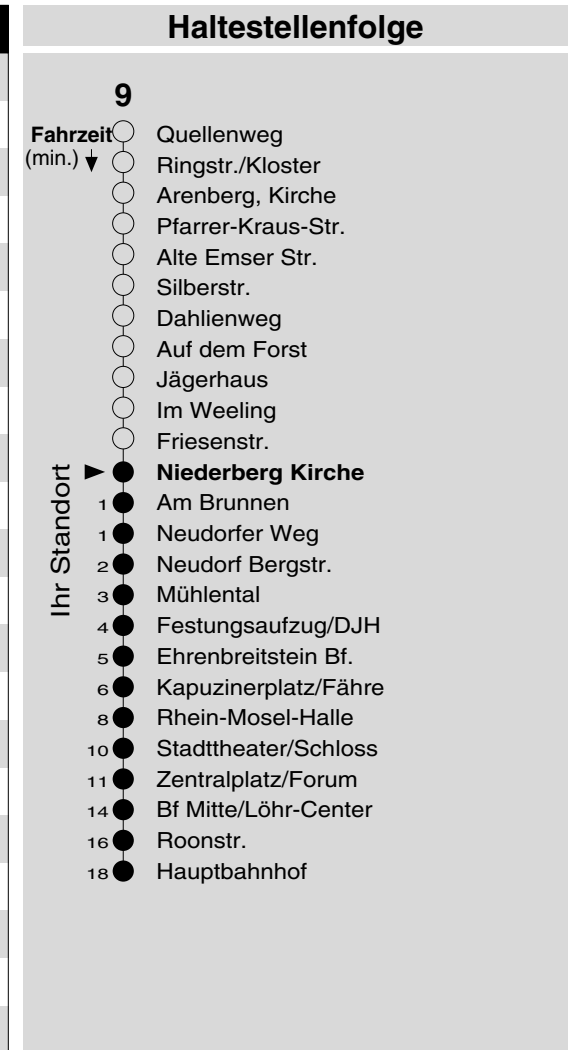

9

Haltestelle: **Niederberg Kirche**
Richtung: **Ehrenbreitstein - KO-Zentrum**
gültig ab: **10.12.2017**

Tarifwabe/Zone: **106**

Montag - Freitag	
5	36
6	06 21 36 51
7	06 21 36 51
8	06 36
9	06 36
10	06 36
11	06 36
12	06 36
13	06 36
14	06 36
15	06 36
16	06 36 51
17	06 21 36 51
18	06 21 36
19	06 36
20	06 30
21	00
22	00
23	00
0	00
1	45

Samstag	
5	-
6	36
7	06 36
8	06 36
9	06 36
10	06 36
11	06 36
12	06 36
13	06 36
14	06 36
15	06 36
16	06 36
17	06 36
18	06 36
19	06 36
20	06 30
21	00
22	00
23	00
0	00
1	45

Sonn- und Feiertag	
5	-
6	-
7	-
8	00_X
9	00_X
10	00_X
11	00_X
12	00_X
13	06 36
14	06 36
15	06 36
16	06 36_P
17	06_P 36_P
18	06_P 36_P
19	06_P 36_P
20	06_P 30_P
21	00_P
22	00_P
23	00_P
0	-
1	-

P: nicht am 24.12.
X: nicht am 25.12. und 01.01.

Information: 0261 402-20000
www.evm-verkehr.de
Vorverkauf: evm Verkehrs GmbH
Bus-Infozentrum
Löhr-Center

+++An Rosenmontag gilt der Samstagsfahrplan+++