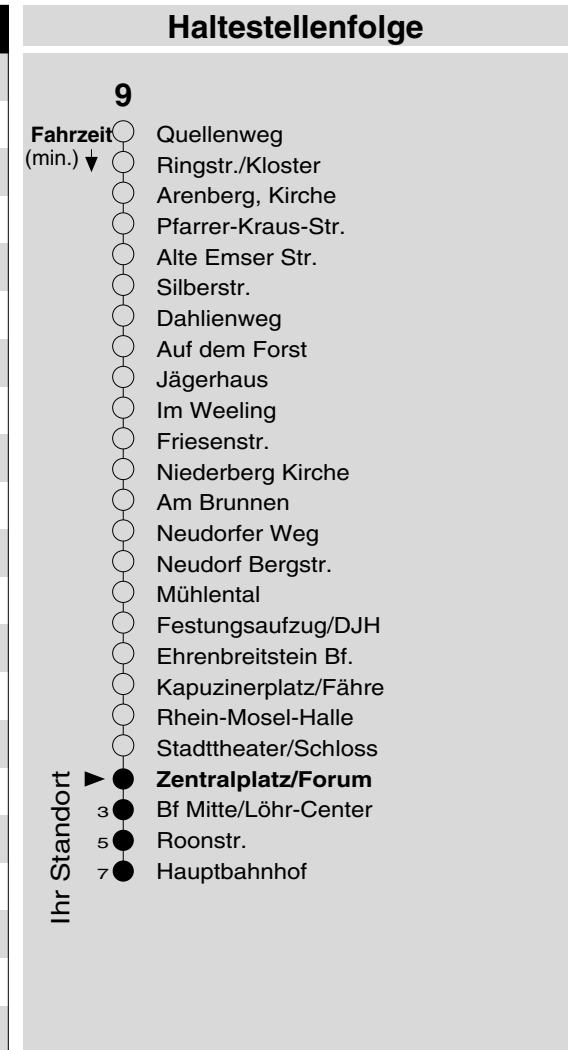

9

Haltestelle: **Zentralplatz/Forum**
 Richtung: **Hauptbahnhof**
 gültig ab: **10.12.2017**

Tarifwabe/Zone: **101**

Montag - Freitag		Samstag		Sonn- und Feiertag	
5	49	5	-	5	-
6	19 34 49	6	49	6	-
7	04 19 34 49	7	19 49	7	-
8	04 19 49	8	19 49	8	10 _X
9	19 49	9	19 49	9	10 _X
10	19 49	10	19 49	10	10 _X
11	19 49	11	19 49	11	10 _X
12	19 49	12	19 49	12	10 _X
13	19 49	13	19 49	13	19 49
14	19 49	14	19 49	14	19 49
15	19 49	15	19 49	15	19 49
16	19 49	16	19 49	16	19 49 _P
17	04 19 34 49	17	19 49	17	19 _P 49 _P
18	04 19 34 49	18	19 49	18	19 _P 49 _P
19	19 49	19	19 49	19	19 _P 49 _P
20	19 41	20	19 41	20	19 _P 41 _P
21	11	21	11	21	11 _P
22	11	22	11	22	11 _P
23	11	23	11	23	11 _P
0	11	0	11	0	-
1	54	1	54	1	-

P: nicht am 24.12.
 X: nicht am 25.12. und 01.01.

Information: 0261 402-20000
www.evm-verkehr.de

Vorverkauf: Tourist-Information
 Forum Confluentes
 Zentralplatz

+++An Rosenmontag gilt der Samstagsfahrplan+++