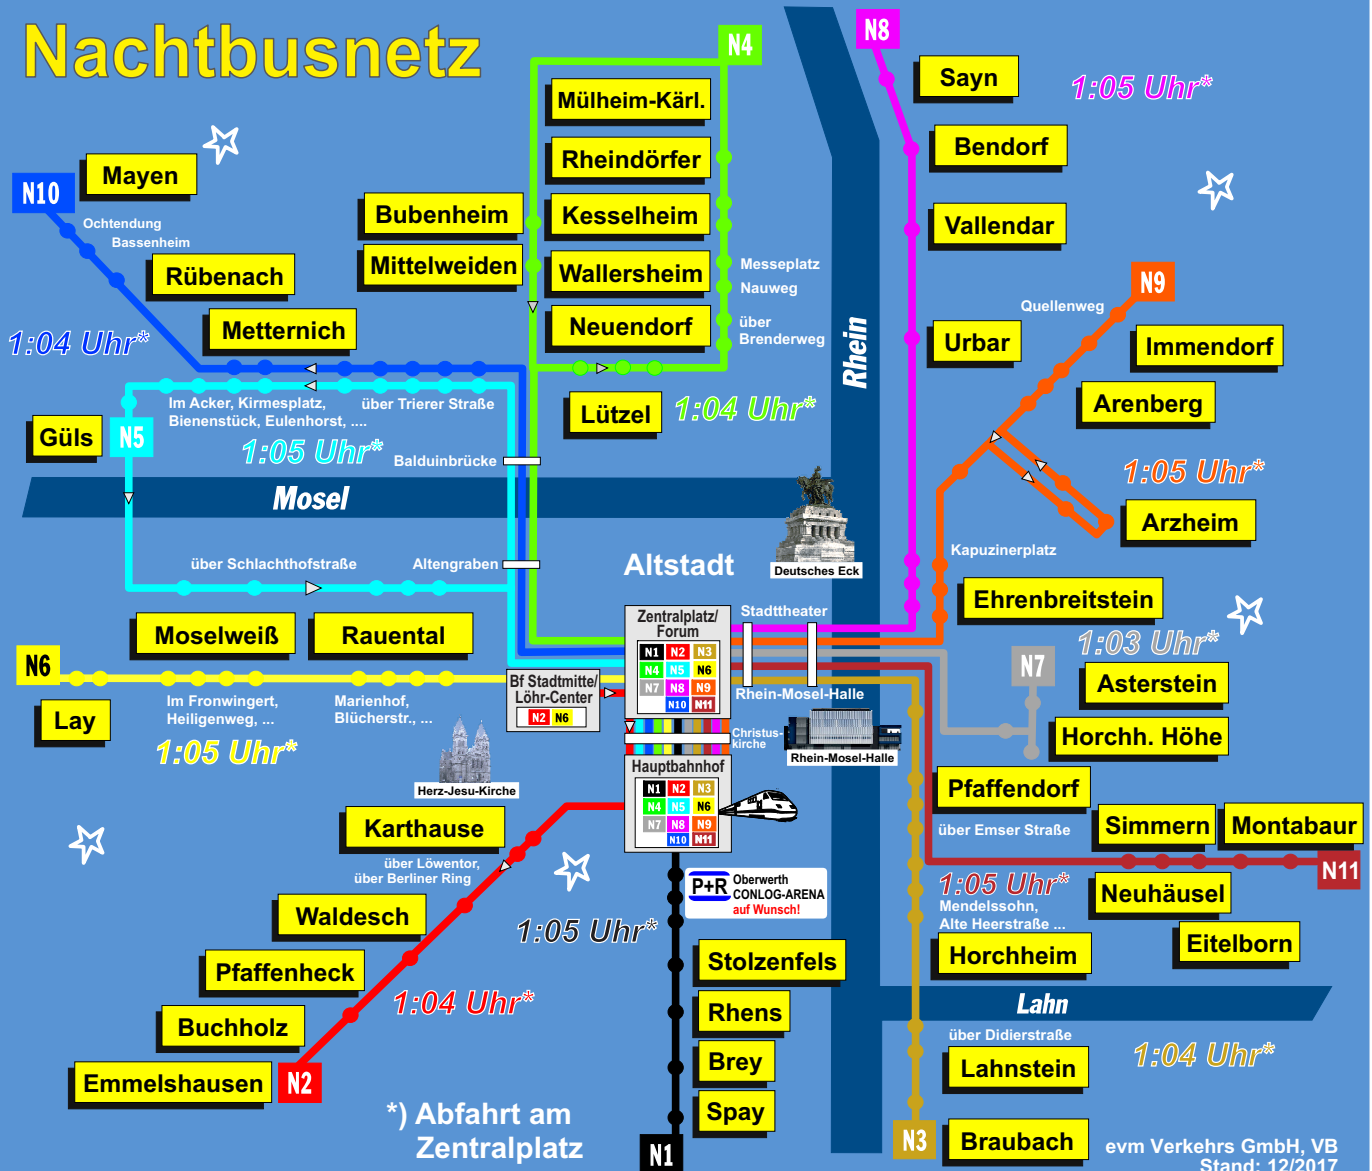

Nachtbusse in und um Koblenz

Freitag- und samstagnachts!

zickenheiner

Abweichungen: Die Nachtbusse verkehren nicht in der Nacht von Karfreitag zum Folgetag.
Vor den Feiertagen 1. Mai (Tanz in den Mai) und Allerheiligen (Halloween) fahren die üblichen Nachtbusse.
An Silvester, Karneval sowie Rhein in Flammen gelten Sonderfahrpläne, die in der Tageszeitung bekannt gegeben werden.

Nachtbusnetz

Fahrplan 2018

N5

KO-Zentrum - Lützel - Metternich - Güls

Freitag

		fr
Hauptbahnhof	ab	1.00
Christuskirche		1.01
Zentralplatz/Forum		1.05
Bf Mitte/Löhr-Center		1.07
Altengraben		1.08
Balduinbrücke		1.09
Schülerplatz/Lützel Bf		1.10
An der Ringmauer		1.11
Langemarckplatz		1.12
Eisbreche		1.12
Johannesstr.		1.13
Bubenheimer Weg		1.13
Closterbrauerei		1.14
Rübenacher Str.		1.15
Im Acker		1.16
Sportplatz		1.16
Kirmesplatz		1.17
Bienenstück		1.19
Schmetterlingsweg		1.19
Pfaffengasse		1.20
St. Johannes Kirche		1.21
Raiffeisenstr.		1.23
Am a. Schützenplatz		1.23
Im Eulenhorst		1.24
Uni/Oberweiher		1.25
Mett. Fährhaus		1.26
In der Laach		1.27
Überm Rath		1.28
Moselbrücke		1.29
Güls Bf./Alte Schule		1.30
Güls Friedhof		1.31
Bienengarten		1.32
Güls Kapelle	an	1.33

Samstag

Hauptbahnhof	ab	1.00
Christuskirche		1.01
Zentralplatz/Forum		1.05
Bf Mitte/Löhr-Center		1.07
Altengraben		1.08
Balduinbrücke		1.09
Schülerplatz/Lützel Bf		1.10
An der Ringmauer		1.11
Langemarckplatz		1.12
Eisbreche		1.12
Johannesstr.		1.13
Bubenheimer Weg		1.13
Closterbrauerei		1.14
Rübenacher Str.		1.15
Im Acker		1.16
Sportplatz		1.16
Kirmesplatz		1.17
Bienenstück		1.19
Schmetterlingsweg		1.19
Pfaffengasse		1.20
St. Johannes Kirche		1.21
Raiffeisenstr.		1.23
Am a. Schützenplatz		1.23
Im Eulenhorst		1.24
Uni/Oberweiher		1.25
Mett. Fährhaus		1.26
In der Laach		1.27
Überm Rath		1.28
Moselbrücke		1.29
Güls Bf./Alte Schule		1.30
Güls Friedhof		1.31
Bienengarten		1.32
Güls Kapelle	an	1.33