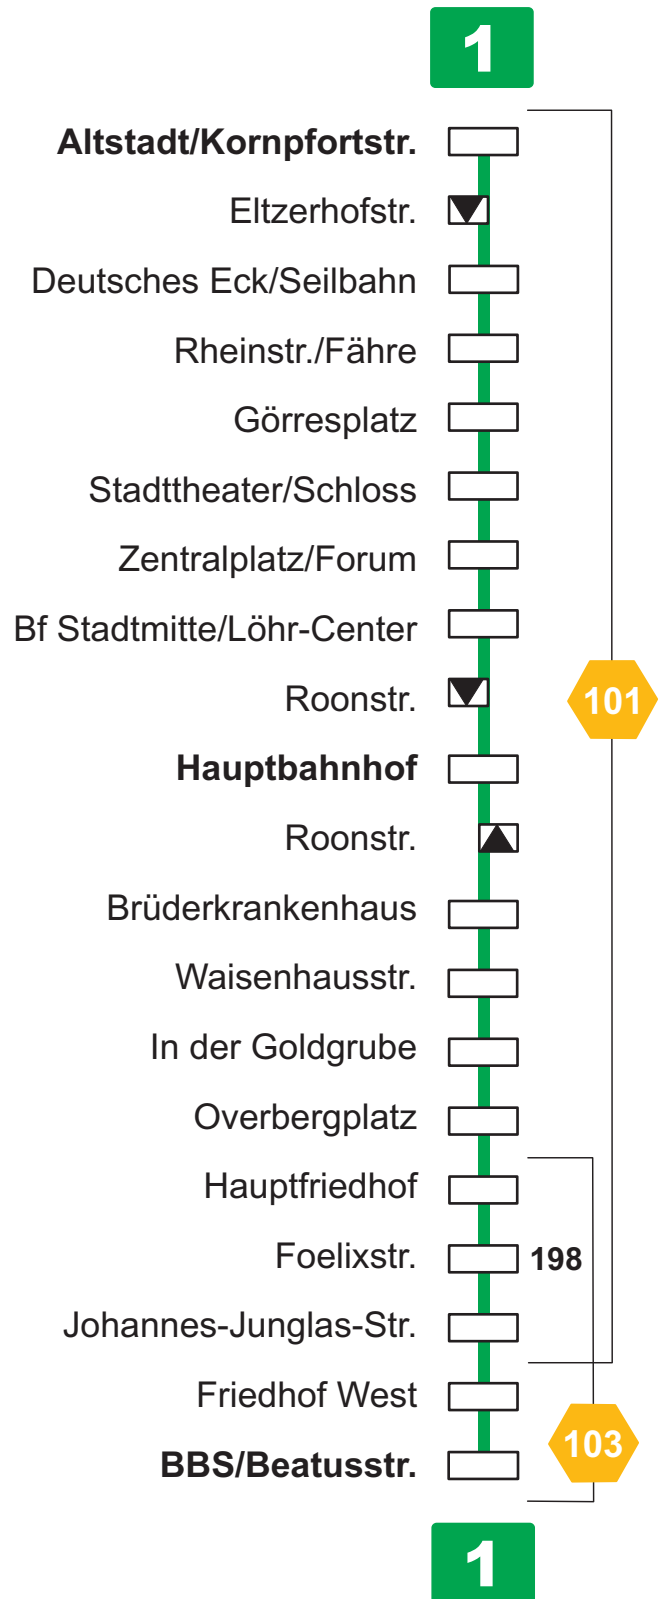

## Linie 1

**1** Altstadt  
Koblenz-Zentrum  
Goldgrube

▼ Haltestelle wird in einer Richtung angefahren

103 Tarifwabe

198 Überlappungszone

# Fahrplan 2019

1

Goldgrube - KO-Zentrum - Deutsches Eck - Altstadt

# Fahrplan 2019

1

Altstadt - Deutsches Eck - KO-Zentrum - Goldgrube