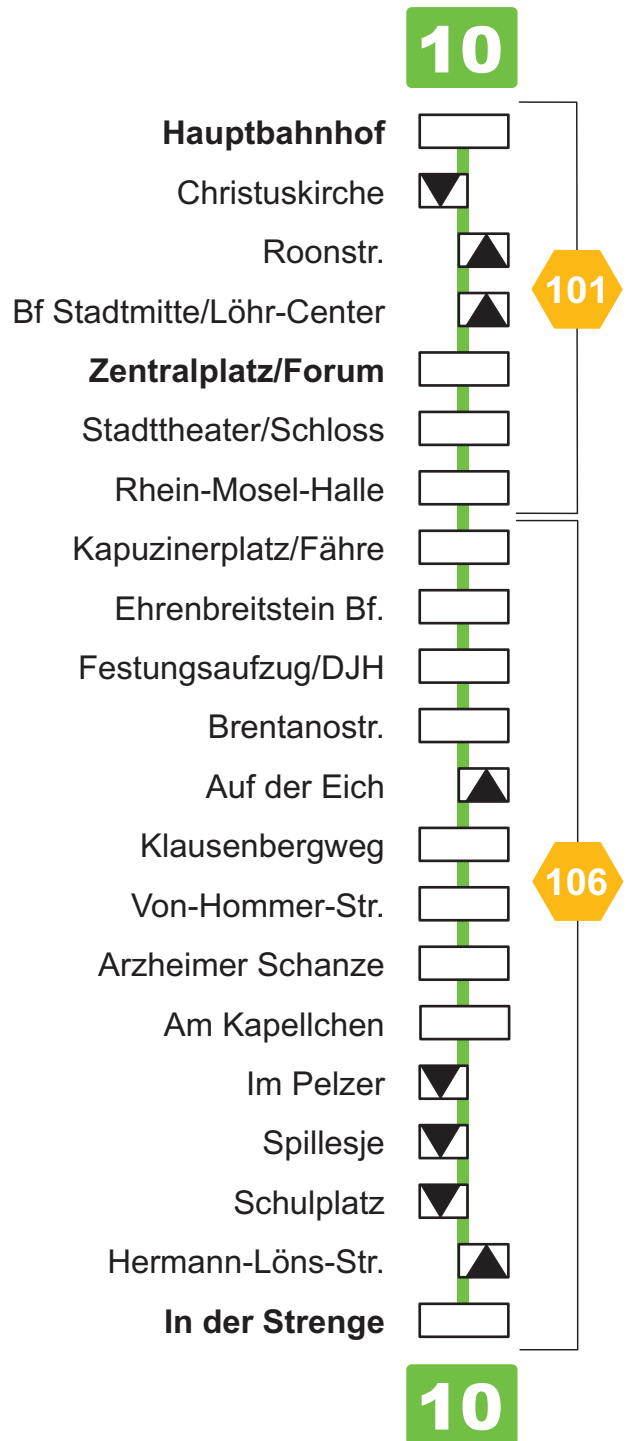

verkehrs gmbh

# Fahrplan 2019

## Linie 10

**10** Koblenz-Zentrum  
Arzheim

▼ Haltestelle wird in einer Richtung angefahren

106 Tarifwabe