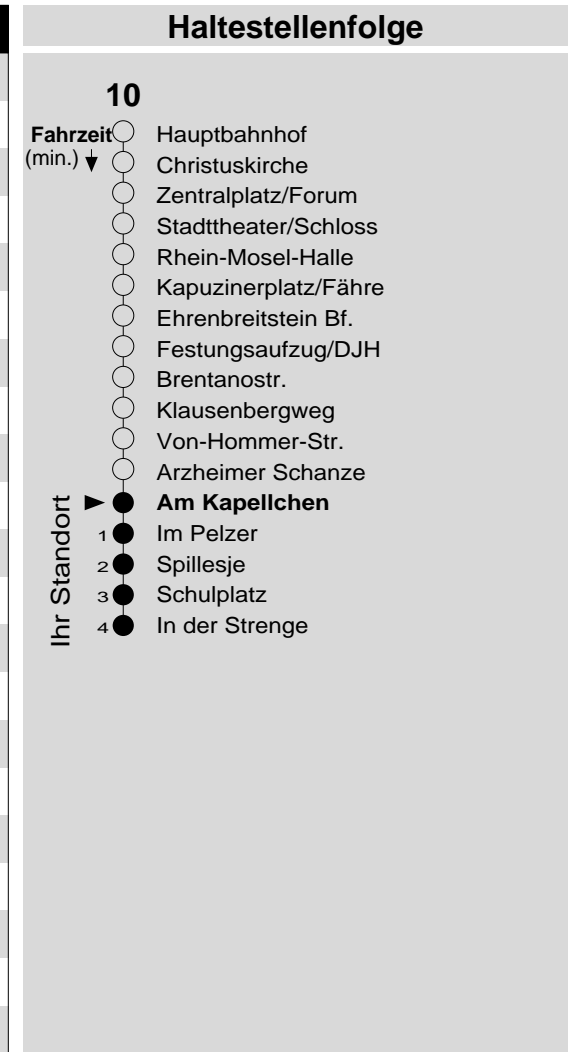

# 10

Haltestelle: **Am Kapellchen**  
 Richtung: **Arzheim**  
 gültig ab: **09.12.2018**

Tarifwabe/Zone: **106**

Montag - Freitag			Samstag			Sonn- und Feiertag		
5	24	54	5	-		5	-	
6	24	54	6	24	54	6	-	
7	24	54	7	24	54	7	-	
8	24	54	8	24	54	8	44 <sub>X</sub>	
9	24	54	9	24	54	9	44 <sub>X</sub>	
10	24	54	10	24	54	10	44 <sub>X</sub>	
11	24	54	11	24	54	11	44 <sub>X</sub>	
12	24	54	12	24	54	12	54	
13	24	54	13	24	54	13	54	
14	24	54	14	24	54	14	54	
15	24	54	15	24	54	15	54	
16	24	54	16	24 <sub>P</sub>	54 <sub>P</sub>	16	54	
17	24	54	17	24 <sub>P</sub>	54 <sub>P</sub>	17	54	
18	24	54	18	24 <sub>P</sub>	54 <sub>P</sub>	18	54	
19	24	54	19	24 <sub>P</sub>	54 <sub>P</sub>	19	54	
20	44		20	44 <sub>P</sub>		20	44	
21	44		21	44 <sub>P</sub>		21	44	
22	44		22	44 <sub>P</sub>		22	44	
23	44		23	44 <sub>P</sub>		23	44	
0	-		0	-		0	-	
1	19 <sub>N9</sub>		1	19 <sub>N9</sub>		1	-	

**+++Achtung: An Heiligabend, Silvester und Rosenmontag gilt der Samstagsfahrplan+++**