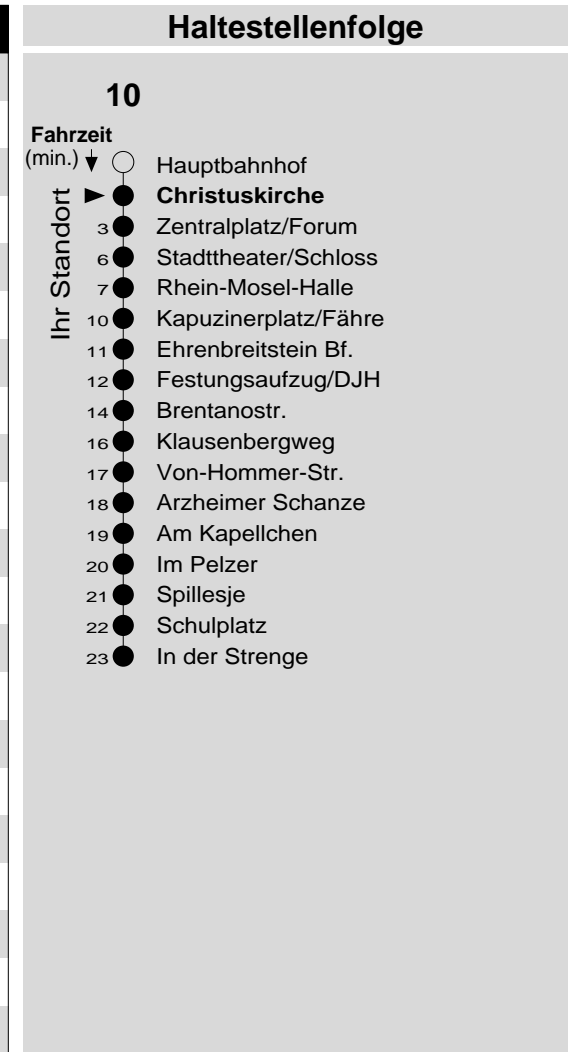

10

Haltestelle: **Christuskirche**
 Richtung: Ehrenbreitstein - Arzheim
 gültig ab: 09.12.2018

Tarifwabe/Zone: 101

Montag - Freitag		Samstag		Sonn- und Feiertag	
5	-	5	-	5	-
6	05 35	6	-	6	-
7	05 35	7	35	7	-
8	05 35	8	05 35	8	22 ⁹ _X
9	05 35	9	05 35	9	22 ⁹ _X
10	05 35	10	05 35	10	22 ⁹ _X
11	05 35	11	05 35	11	22 ⁹ _X
12	05 35	12	05 35	12	35
13	05 35	13	05 35	13	35
14	05 35	14	05 35	14	35
15	05 35	15	05 35	15	35
16	05 35	16	05 _P 35 _P	16	35
17	05 35	17	05 _P 35 _P	17	35
18	05 35	18	05 _P 35 _P	18	35
19	05 35	19	05 _P 35 _P	19	35
20	22 ₉	20	22 ₉	20	22 ₉
21	22 ₉	21	22 ₉	21	22 ₉
22	22 ₉	22	22 ₉	22	22 ₉
23	22 ₉	23	22 ₉	23	22 ₉
0	-	0	-	0	-
1	01 _{N9}	1	01 _{N9}	1	-

9 : Fahrt der Linie 9, Umstieg an Ehrenbreitstein Bf.
 N9 : Nachtbus N9, nur freitag- und samstagnachts
 P : nicht am 24.12.
 X : nicht am 25.12. und 01.01.

Information: 0261 402-20000
www.evm-verkehr.de
Vorverkauf: evm Verkehrs GmbH
 Bus-Infozentrum
 Löhr-Center

+++Achtung: An Heiligabend, Silvester und Rosenmontag gilt der Samstagsfahrplan+++