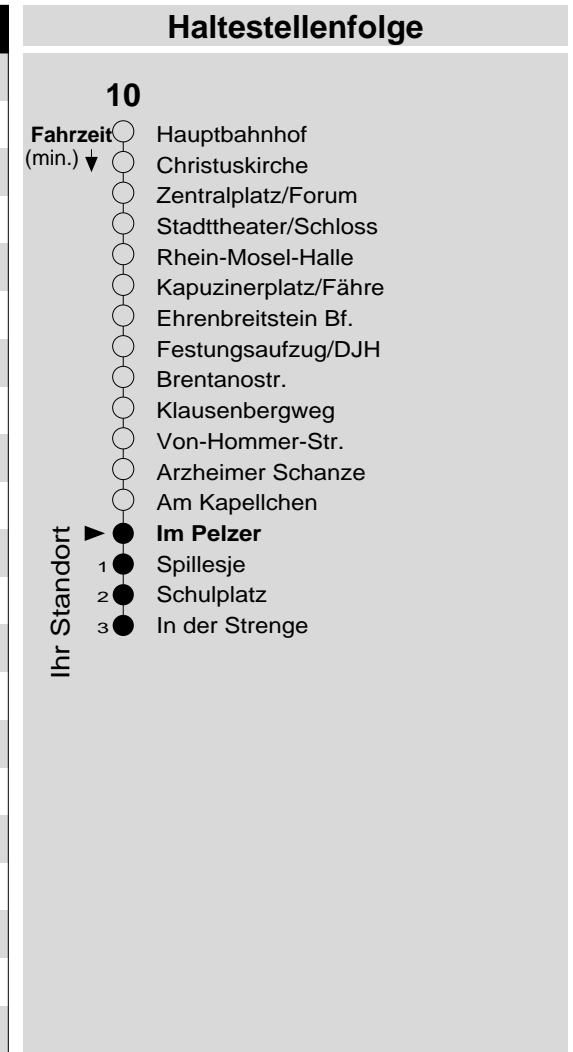

# 10

Haltestelle: **Im Pelzer**  
 Richtung: **Arzheim**  
 gültig ab: **09.12.2018**

Tarifwabe/Zone: **106**

Montag - Freitag		Samstag		Sonn- und Feiertag	
5	-	5	-	5	-
6	-	6	-	6	-
7	-	7	-	7	-
8	-	8	-	8	-
9	-	9	-	9	-
10	-	10	-	10	-
11	-	11	-	11	-
12	-	12	-	12	-
13	-	13	-	13	-
14	-	14	-	14	-
15	-	15	-	15	-
16	-	16	-	16	-
17	-	17	-	17	-
18	-	18	-	18	-
19	-	19	-	19	-
20	-	20	-	20	-
21	-	21	-	21	-
22	-	22	-	22	-
23	-	23	-	23	-
0	-	0	-	0	-
1	20 <sub>N9</sub>	1	20 <sub>N9</sub>	1	-