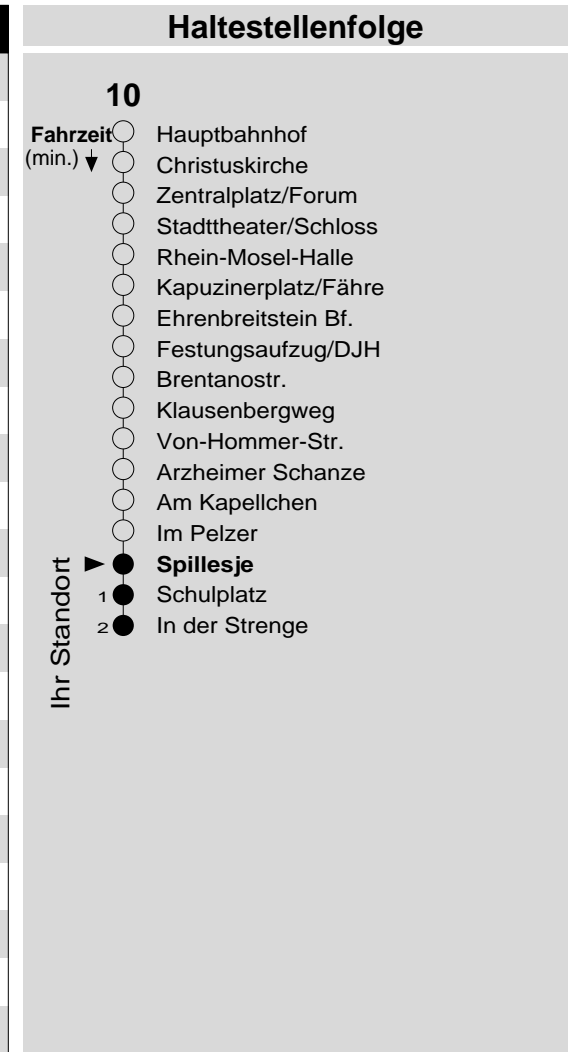

10

Haltestelle: **Spillesje**
 Richtung: **Arzheim**
 gültig ab: **09.12.2018**

Tarifwabe/Zone: **106**

Montag - Freitag		Samstag		Sonn- und Feiertag	
5	-	5	-	5	-
6	-	6	-	6	-
7	-	7	-	7	-
8	-	8	-	8	-
9	-	9	-	9	-
10	-	10	-	10	-
11	-	11	-	11	-
12	-	12	-	12	-
13	-	13	-	13	-
14	-	14	-	14	-
15	-	15	-	15	-
16	-	16	-	16	-
17	-	17	-	17	-
18	-	18	-	18	-
19	-	19	-	19	-
20	-	20	-	20	-
21	-	21	-	21	-
22	-	22	-	22	-
23	-	23	-	23	-
0	-	0	-	0	-
1	20 _{N9}	1	20 _{N9}	1	-