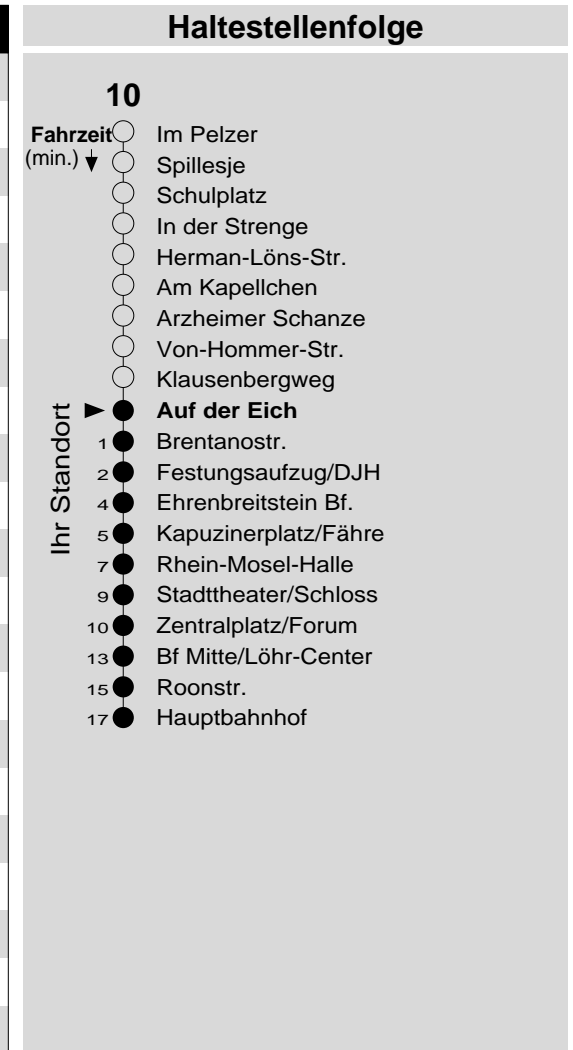

10

Haltestelle: **Auf der Eich**
 Richtung: Ehrenbreitstein - KO-Zentrum
 gültig ab: 09.12.2018

Tarifwabe/Zone: 106

Montag - Freitag		Samstag		Sonn- und Feiertag	
5	36	5	-	5	-
6	06 36	6	36 _e	6	-
7	06 36	7	06 _e 36	7	-
8	06 36	8	06 36	8	56 _e _X
9	06 36	9	06 36	9	56 _e _X
10	06 36	10	06 36	10	56 _e _X
11	06 36	11	06 36	11	56 _e _X
12	06 36	12	06 36	12	-
13	06 36	13	06 36	13	06
14	06 36	14	06 36	14	06
15	06 36	15	06 36	15	06
16	06 36	16	06 36 _P	16	06
17	06 36	17	06 _P 36 _P	17	06
18	06 36	18	06 _P 36 _P	18	06
19	06 36	19	06 _P 36 _P	19	06
20	06 _e 56 _e	20	06 _P ^e 56 _P ^e	20	06 _e 56 _e
21	56 _e	21	56 _P ^e	21	56 _e
22	56 _e	22	56 _P ^e	22	56 _e
23	56 _e	23	56 _P ^e	23	56 _e
0	-	0	-	0	-
1	-	1	-	1	-

e : bis Ehrenbreitstein Bf. (Anschluss an Linie 9)
 P: nicht am 24.12.
 X: nicht am 25.12. und 01.01.

Information: 0261 402-20000
www.evm-verkehr.de

Vorverkauf: evm Verkehrs GmbH
 Bus-Infozentrum
 Löhr-Center

+++Achtung: An Heiligabend, Silvester und Rosenmontag gilt der Samstagsfahrplan+++