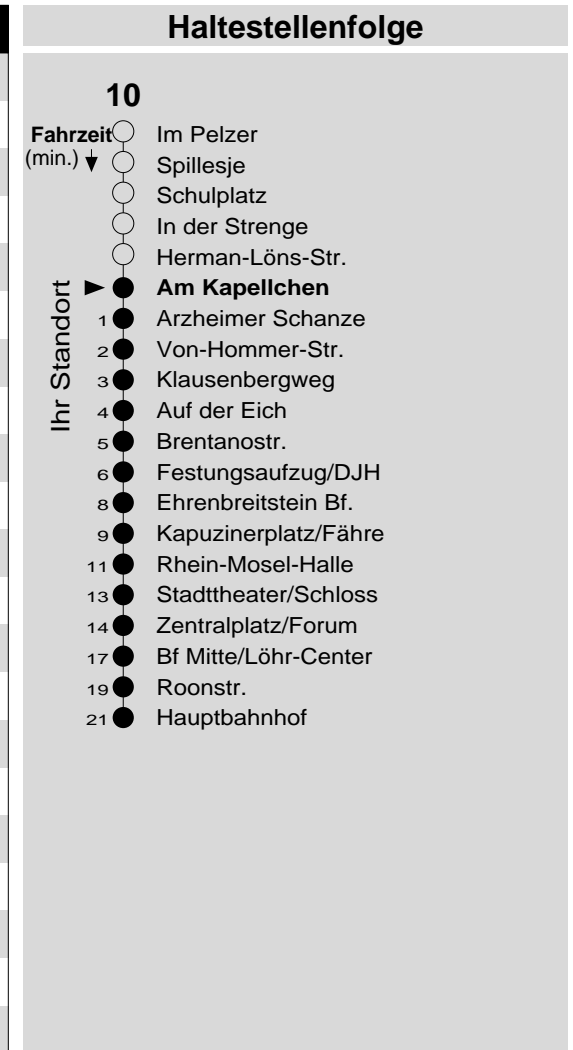

# 10

Haltestelle: **Am Kapellchen**  
 Richtung: Ehrenbreitstein - KO-Zentrum  
 gültig ab: 09.12.2018

Tarifwabe/Zone: 106

Montag - Freitag		Samstag		Sonn- und Feiertag	
5	32	5	-	5	-
6	02 32	6	32 <sub>e</sub>	6	-
7	02 32	7	02 <sub>e</sub> 32	7	-
8	02 32	8	02 32	8	52 <sub>e</sub> <sub>X</sub>
9	02 32	9	02 32	9	52 <sub>X</sub>
10	02 32	10	02 32	10	52 <sub>e</sub> <sub>X</sub>
11	02 32	11	02 32	11	52 <sub>X</sub>
12	02 32	12	02 32	12	-
13	02 32	13	02 32	13	02
14	02 32	14	02 32	14	02
15	02 32	15	02 32	15	02
16	02 32	16	02 32 <sub>P</sub>	16	02
17	02 32	17	02 <sub>P</sub> 32 <sub>P</sub>	17	02
18	02 32	18	02 <sub>P</sub> 32 <sub>P</sub>	18	02
19	02 32	19	02 <sub>P</sub> 32 <sub>P</sub>	19	02
20	02 <sub>e</sub> 52 <sub>e</sub>	20	02 <sub>P</sub> <sup>e</sup> 52 <sub>P</sub> <sup>e</sup>	20	02 <sub>e</sub> 52 <sub>e</sub>
21	52 <sub>e</sub>	21	52 <sub>P</sub> <sup>e</sup>	21	52 <sub>e</sub>
22	52 <sub>e</sub>	22	52 <sub>P</sub> <sup>e</sup>	22	52 <sub>e</sub>
23	52 <sub>e</sub>	23	52 <sub>P</sub> <sup>e</sup>	23	52 <sub>e</sub>
0	-	0	-	0	-
1	-	1	-	1	-

e : bis Ehrenbreitstein Bf. (Anschluss an Linie 9)  
 P: nicht am 24.12.  
 X: nicht am 25.12. und 01.01.

**Information:** 0261 402-20000  
[www.evm-verkehr.de](http://www.evm-verkehr.de)  
**Vorverkauf:** evm Verkehrs GmbH  
 Bus-Infozentrum  
 Löhr-Center

**+++Achtung: An Heiligabend, Silvester und Rosenmontag gilt der Samstagsfahrplan+++**