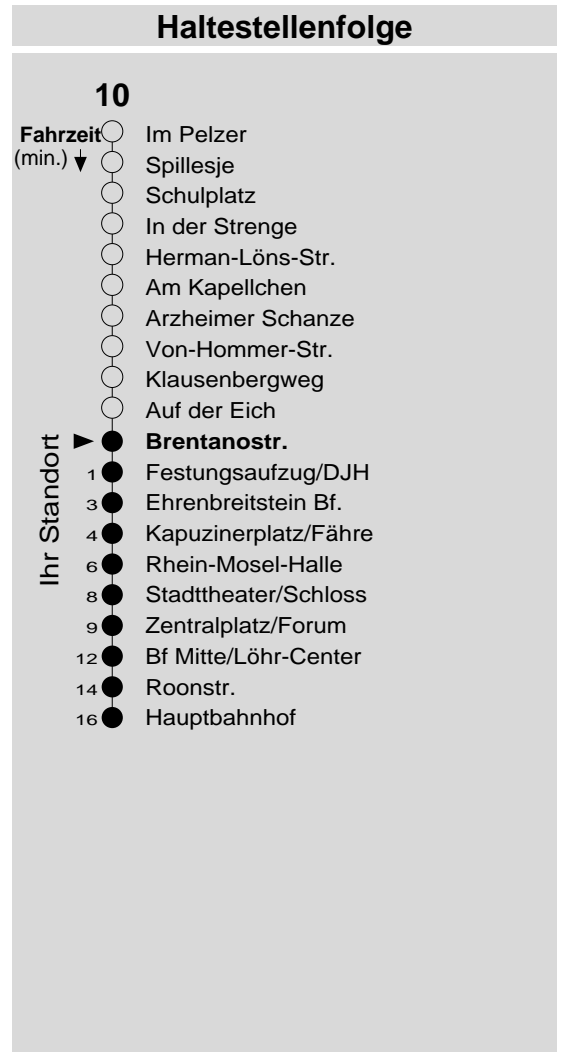

10

Haltestelle: **Brentanostr.**
 Richtung: Ehrenbreitstein - KO-Zentrum
 gültig ab: 09.12.2018

Tarifwabe/Zone: 106

Montag - Freitag		Samstag		Sonn- und Feiertag	
5	37	5	-	5	-
6	07 37	6	37 _e	6	-
7	07 37	7	07 _e 37	7	-
8	07 37	8	07 37	8	57 _e _X
9	07 37	9	07 37	9	57 _X
10	07 37	10	07 37	10	57 _e _X
11	07 37	11	07 37	11	57 _X
12	07 37	12	07 37	12	-
13	07 37	13	07 37	13	07
14	07 37	14	07 37	14	07
15	07 37	15	07 37	15	07
16	07 37	16	07 37 _P	16	07
17	07 37	17	07 _P 37 _P	17	07
18	07 37	18	07 _P 37 _P	18	07
19	07 37	19	07 _P 37 _P	19	07
20	07 _e 57 _e	20	07 _P ^e 57 _P ^e	20	07 _e 57 _e
21	57 _e	21	57 _P ^e	21	57 _e
22	57 _e	22	57 _P ^e	22	57 _e
23	57 _e	23	57 _P ^e	23	57 _e
0	-	0	-	0	-
1	-	1	-	1	-

e : bis Ehrenbreitstein Bf. (Anschluss an Linie 9)
 P: nicht am 24.12.
 X: nicht am 25.12. und 01.01.

Information: 0261 402-20000
www.evm-verkehr.de

Vorverkauf: evm Verkehrs GmbH
 Bus-Infozentrum
 Löhr-Center

+++Achtung: An Heiligabend, Silvester und Rosenmontag gilt der Samstagsfahrplan+++