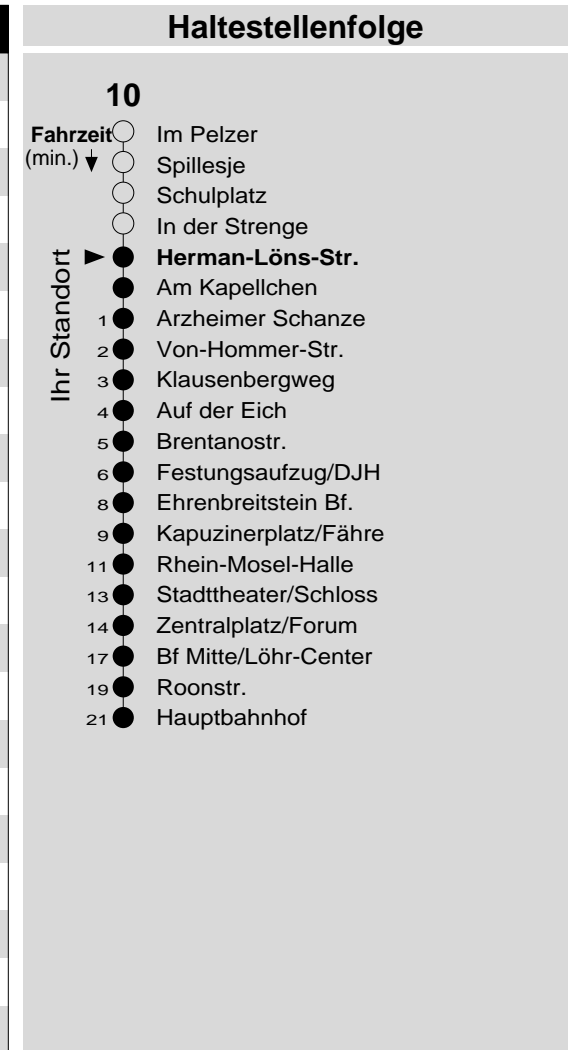

10

Haltestelle: **Herman-Löns-Str.**
 Richtung: Ehrenbreitstein - KO-Zentrum
 gültig ab: 09.12.2018

Tarifwabe/Zone: 106

Montag - Freitag		Samstag		Sonn- und Feiertag	
5	32	5	-	5	-
6	02 32	6	32 _e	6	-
7	02 32	7	02 _e 32	7	-
8	02 32	8	02 32	8	52 _e _X
9	02 32	9	02 32	9	52 _X
10	02 32	10	02 32	10	52 _e _X
11	02 32	11	02 32	11	52 _X
12	02 32	12	02 32	12	-
13	02 32	13	02 32	13	02
14	02 32	14	02 32	14	02
15	02 32	15	02 32	15	02
16	02 32	16	02 32 _P	16	02
17	02 32	17	02 _P 32 _P	17	02
18	02 32	18	02 _P 32 _P	18	02
19	02 32	19	02 _P 32 _P	19	02
20	02 _e 52 _e	20	02 _P ^e 52 _P ^e	20	02 _e 52 _e
21	52 _e	21	52 _P ^e	21	52 _e
22	52 _e	22	52 _P ^e	22	52 _e
23	52 _e	23	52 _P ^e	23	52 _e
0	-	0	-	0	-
1	-	1	-	1	-

e : bis Ehrenbreitstein Bf. (Anschluss an Linie 9)
 P: nicht am 24.12.
 X: nicht am 25.12. und 01.01.

Information: 0261 402-20000
www.evm-verkehr.de

Vorverkauf: evm Verkehrs GmbH
 Bus-Infozentrum
 Löhr-Center

+++Achtung: An Heiligabend, Silvester und Rosenmontag gilt der Samstagsfahrplan+++