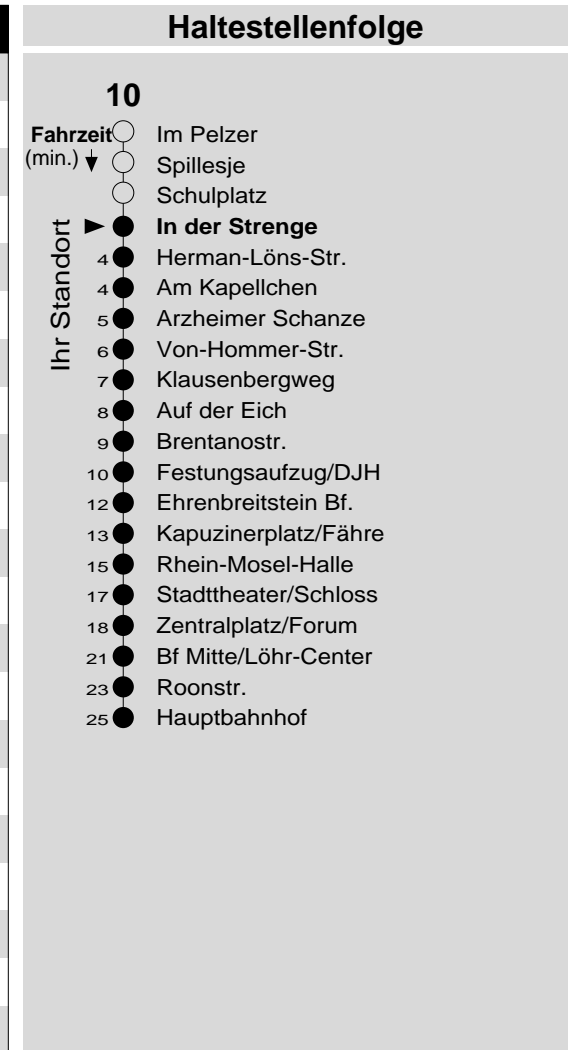

10

Haltestelle: **In der Strenge**
 Richtung: Ehrenbreitstein - KO-Zentrum
 gültig ab: 09.12.2018

Tarifwabe/Zone: 106

Montag - Freitag		Samstag		Sonn- und Feiertag	
5	31	5	-	5	-
6	01 31	6	31 _e	6	-
7	01 31	7	01 _e 31	7	-
8	01 31	8	01 31	8	51 _e _X
9	01 31	9	01 31	9	51 _e _X
10	01 31	10	01 31	10	51 _e _X
11	01 31	11	01 31	11	51 _e _X
12	01 31	12	01 31	12	-
13	01 31	13	01 31	13	01
14	01 31	14	01 31	14	01
15	01 31	15	01 31	15	01
16	01 31	16	01 31 _P	16	01
17	01 31	17	01 _P 31 _P	17	01
18	01 31	18	01 _P 31 _P	18	01
19	01 31	19	01 _P 31 _P	19	01
20	01 _e 51 _e	20	01 _P ^e 51 _P ^e	20	01 _e 51 _e
21	51 _e	21	51 _P ^e	21	51 _e
22	51 _e	22	51 _P ^e	22	51 _e
23	51 _e	23	51 _P ^e	23	51 _e
0	-	0	-	0	-
1	-	1	-	1	-

e : bis Ehrenbreitstein Bf. (Anschluss an Linie 9)
 P: nicht am 24.12.
 X: nicht am 25.12. und 01.01.

Information: 0261 402-20000
www.evm-verkehr.de

Vorverkauf: evm Verkehrs GmbH
 Bus-Infozentrum
 Löhr-Center

+++Achtung: An Heiligabend, Silvester und Rosenmontag gilt der Samstagsfahrplan+++