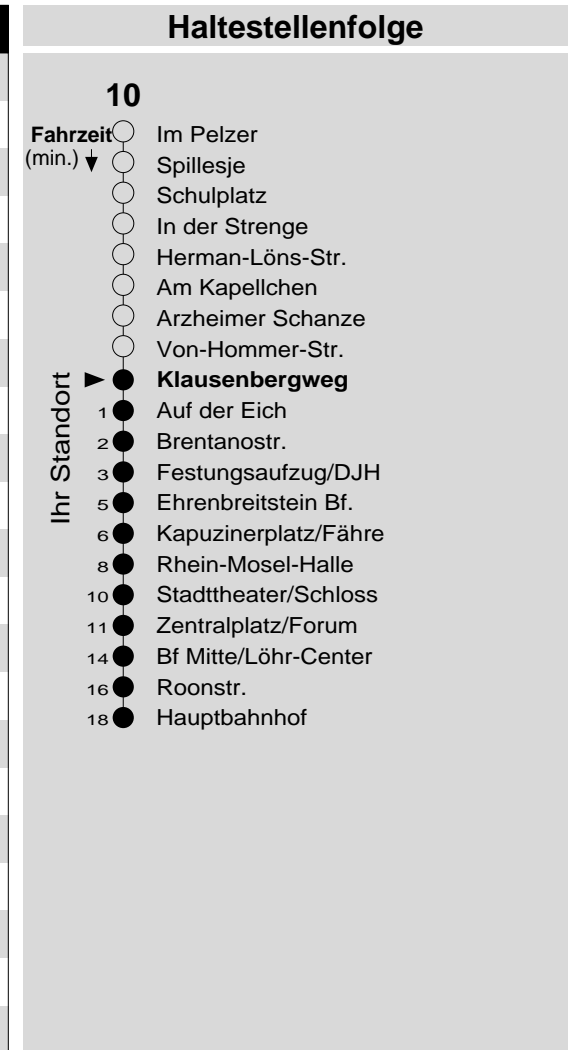

10

Haltestelle: **Klausenbergweg**
 Richtung: **Ehrenbreitstein - KO-Zentrum**
 gültig ab: **09.12.2018**

Tarifwabe/Zone: **106**

Montag - Freitag		Samstag		Sonn- und Feiertag	
5	35	5	-	5	-
6	05 35	6	35 _e	6	-
7	05 35	7	05 _e 35	7	-
8	05 35	8	05 35	8	55 _e _X
9	05 35	9	05 35	9	55 _e _X
10	05 35	10	05 35	10	55 _e _X
11	05 35	11	05 35	11	55 _e _X
12	05 35	12	05 35	12	-
13	05 35	13	05 35	13	05
14	05 35	14	05 35	14	05
15	05 35	15	05 35	15	05
16	05 35	16	05 35 _P	16	05
17	05 35	17	05 _P 35 _P	17	05
18	05 35	18	05 _P 35 _P	18	05
19	05 35	19	05 _P 35 _P	19	05
20	05 _e 55 _e	20	05 _P ^e 55 _P ^e	20	05 _e 55 _e
21	55 _e	21	55 _P ^e	21	55 _e
22	55 _e	22	55 _P ^e	22	55 _e
23	55 _e	23	55 _P ^e	23	55 _e
0	-	0	-	0	-
1	-	1	-	1	-

e : bis Ehrenbreitstein Bf. (Anschluss an Linie 9)
 P: nicht am 24.12.
 X: nicht am 25.12. und 01.01.

Information: 0261 402-20000
www.evm-verkehr.de

Vorverkauf: evm Verkehrs GmbH
 Bus-Infozentrum
 Löhr-Center

+++Achtung: An Heiligabend, Silvester und Rosenmontag gilt der Samstagsfahrplan+++