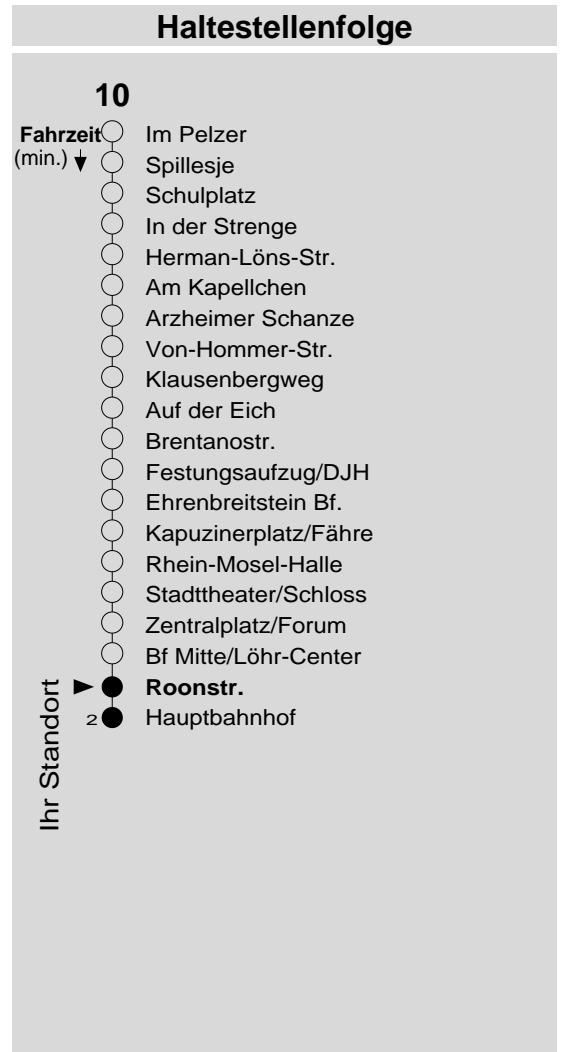

10

Haltestelle: **Roonstr.**
 Richtung: **Hauptbahnhof**
 gültig ab: **09.12.2018**

Tarifwabe/Zone: **101**

Montag - Freitag		Samstag		Sonn- und Feiertag	
5	52	5	-	5	-
6	22 52	6	54	6	-
7	22 52	7	24 52	7	-
8	22 52	8	22 52	8	-
9	22 52	9	22 52	9	14 _X
10	22 52	10	22 52	10	14 _X
11	22 52	11	22 52	11	14 _X
12	22 52	12	22 52	12	14 _X
13	22 52	13	22 52	13	22
14	22 52	14	22 52	14	22
15	22 52	15	22 52	15	22
16	22 52	16	22 52 _P	16	22
17	22 52	17	22 _P 52 _P	17	22
18	22 52	18	22 _P 52 _P	18	22
19	22 52	19	22 _P 52 _P	19	22
20	24	20	24 _P	20	24
21	16	21	17 _P	21	16
22	16	22	17 _P	22	16
23	16	23	17 _P	23	16
0	16	0	17 _P	0	16
1	-	1	-	1	-

P: nicht am 24.12.
 X: nicht am 25.12. und 01.01.

Information: 0261 402-20000
www.evm-verkehr.de

Vorverkauf: evm Verkehrs GmbH
 Bus-Infozentrum
 Löhr-Center

+++Achtung: An Heiligabend, Silvester und Rosenmontag gilt der Samstagsfahrplan+++