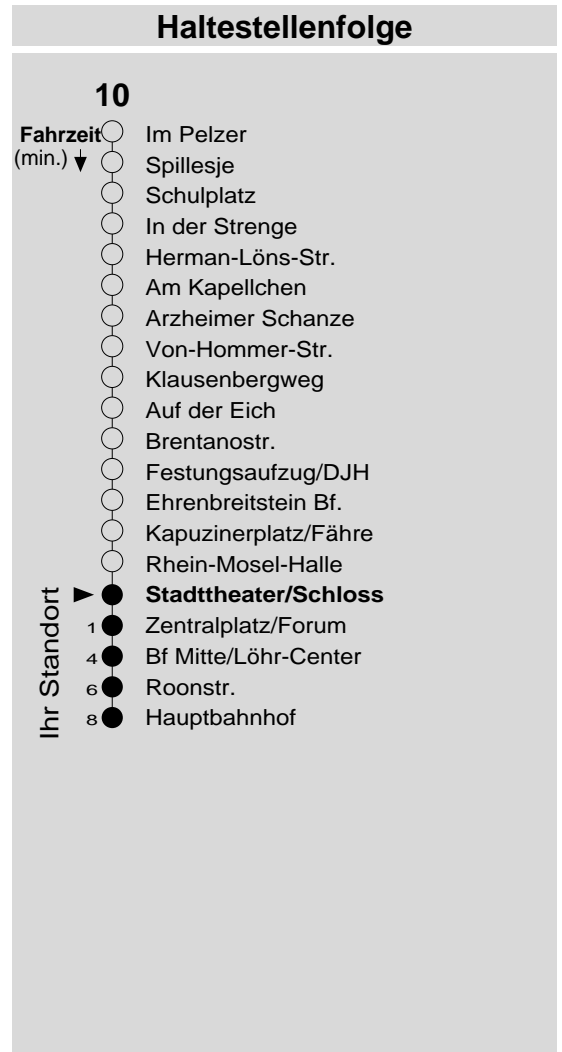

# 10

Haltestelle: **Stadttheater/Schloss**  
 Richtung: **Hauptbahnhof**  
 gültig ab: **09.12.2018**

Tarifwabe/Zone: **101**

Montag - Freitag		Samstag		Sonn- und Feiertag	
5	45	5	-	5	-
6	15 45	6	47	6	-
7	15 45	7	17 45	7	-
8	15 45	8	15 45	8	-
9	15 45	9	15 45	9	09 <sub>X</sub>
10	15 45	10	15 45	10	09 <sub>X</sub>
11	15 45	11	15 45	11	09 <sub>X</sub>
12	15 45	12	15 45	12	09 <sub>X</sub>
13	15 45	13	15 45	13	15
14	15 45	14	15 45	14	15
15	15 45	15	15 45	15	15
16	15 45	16	15 45 <sub>P</sub>	16	15
17	15 45	17	15 <sub>P</sub> 45 <sub>P</sub>	17	15
18	15 45	18	15 <sub>P</sub> 45 <sub>P</sub>	18	15
19	15 45	19	15 <sub>P</sub> 45 <sub>P</sub>	19	15
20	17	20	17 <sub>P</sub>	20	17
21	10	21	10 <sub>P</sub>	21	10
22	10	22	10 <sub>P</sub>	22	10
23	10	23	10 <sub>P</sub>	23	10
0	10	0	10 <sub>P</sub>	0	10
1	-	1	-	1	-

P: nicht am 24.12.  
 X: nicht am 25.12. und 01.01.

**Information:** 0261 402-20000  
[www.evm-verkehr.de](http://www.evm-verkehr.de)

**Vorverkauf:** Tourist-Information  
 Forum Confluentes  
 Zentralplatz

**+++Achtung: An Heiligabend, Silvester und Rosenmontag gilt der Samstagsfahrplan+++**