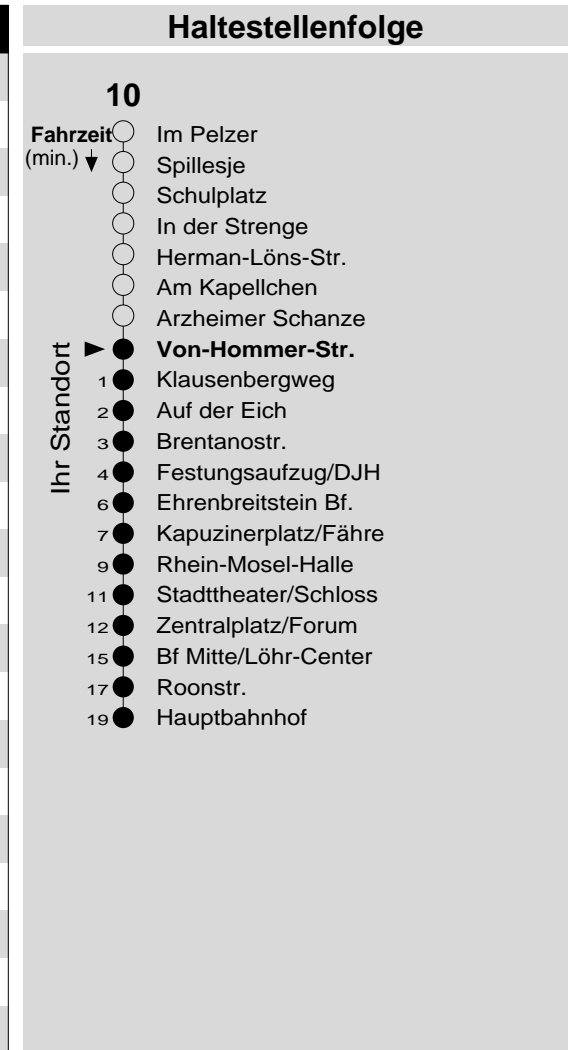

# 10

Haltestelle: **Von-Hommer-Str.**  
 Richtung: Ehrenbreitstein - KO-Zentrum  
 gültig ab: 09.12.2018

Tarifwabe/Zone: 106

Montag - Freitag		Samstag		Sonn- und Feiertag	
5	34	5	-	5	-
6	04 34	6	34 <sub>e</sub>	6	-
7	04 34	7	04 <sub>e</sub> 34	7	-
8	04 34	8	04 34	8	54 <sub>e</sub> <sub>x</sub>
9	04 34	9	04 34	9	54 <sub>e</sub> <sub>x</sub>
10	04 34	10	04 34	10	54 <sub>e</sub> <sub>x</sub>
11	04 34	11	04 34	11	54 <sub>e</sub> <sub>x</sub>
12	04 34	12	04 34	12	-
13	04 34	13	04 34	13	04
14	04 34	14	04 34	14	04
15	04 34	15	04 34	15	04
16	04 34	16	04 34 <sub>P</sub>	16	04
17	04 34	17	04 <sub>P</sub> 34 <sub>P</sub>	17	04
18	04 34	18	04 <sub>P</sub> 34 <sub>P</sub>	18	04
19	04 34	19	04 <sub>P</sub> 34 <sub>P</sub>	19	04
20	04 <sub>e</sub> 54 <sub>e</sub>	20	04 <sub>e</sub> 54 <sub>e</sub> <sub>P</sub>	20	04 <sub>e</sub> 54 <sub>e</sub>
21	54 <sub>e</sub>	21	54 <sub>e</sub> <sub>P</sub>	21	54 <sub>e</sub>
22	54 <sub>e</sub>	22	54 <sub>e</sub> <sub>P</sub>	22	54 <sub>e</sub>
23	54 <sub>e</sub>	23	54 <sub>e</sub> <sub>P</sub>	23	54 <sub>e</sub>
0	-	0	-	0	-
1	-	1	-	1	-

e : bis Ehrenbreitstein Bf. (Anschluss an Linie 9)  
 P: nicht am 24.12.  
 X: nicht am 25.12. und 01.01.

**Information:** 0261 402-20000  
[www.evm-verkehr.de](http://www.evm-verkehr.de)  
**Vorverkauf:** evm Verkehrs GmbH  
 Bus-Infozentrum  
 Löhr-Center

**+++Achtung: An Heiligabend, Silvester und Rosenmontag gilt der Samstagsfahrplan+++**