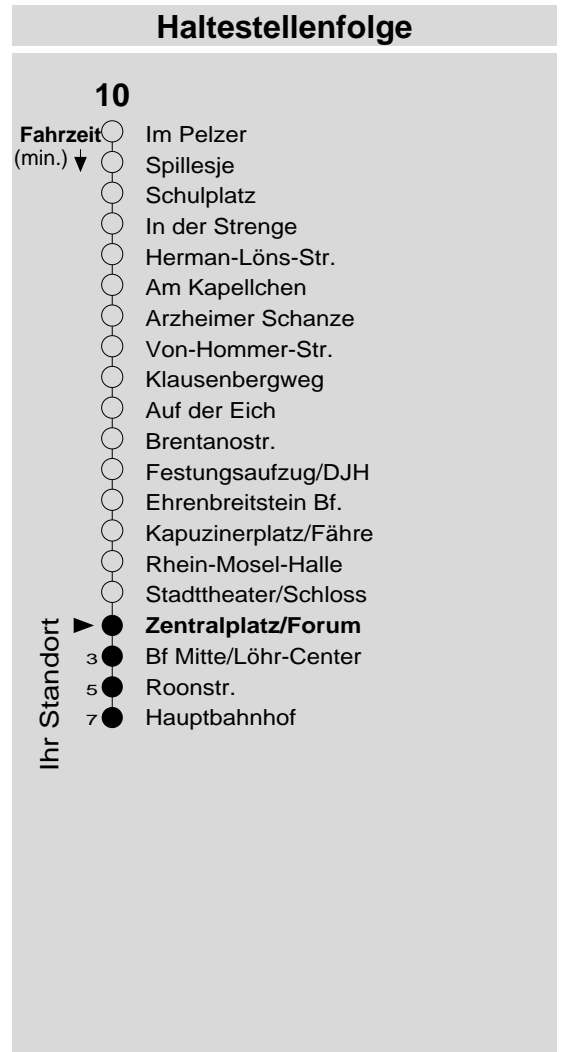

10

Haltestelle: **Zentralplatz/Forum**
 Richtung: **Hauptbahnhof**
 gültig ab: **09.12.2018**

Tarifwabe/Zone: **101**

Montag - Freitag		Samstag		Sonn- und Feiertag	
5	47	5	-	5	-
6	17 47	6	49	6	-
7	17 47	7	19 47	7	-
8	17 47	8	17 47	8	-
9	17 47	9	17 47	9	10 _X
10	17 47	10	17 47	10	10 _X
11	17 47	11	17 47	11	10 _X
12	17 47	12	17 47	12	10 _X
13	17 47	13	17 47	13	17
14	17 47	14	17 47	14	17
15	17 47	15	17 47	15	17
16	17 47	16	17 47 _P	16	17
17	17 47	17	17 _P 47 _P	17	17
18	17 47	18	17 _P 47 _P	18	17
19	17 47	19	17 _P 47 _P	19	17
20	19	20	19 _P	20	19
21	11	21	12 _P	21	11
22	11	22	12 _P	22	11
23	11	23	12 _P	23	11
0	11	0	12 _P	0	11
1	-	1	-	1	-

P: nicht am 24.12.
 X: nicht am 25.12. und 01.01.

Information: 0261 402-20000
www.evm-verkehr.de

Vorverkauf: Tourist-Information
 Forum Confluentes
 Zentralplatz

+++Achtung: An Heiligabend, Silvester und Rosenmontag gilt der Samstagsfahrplan+++