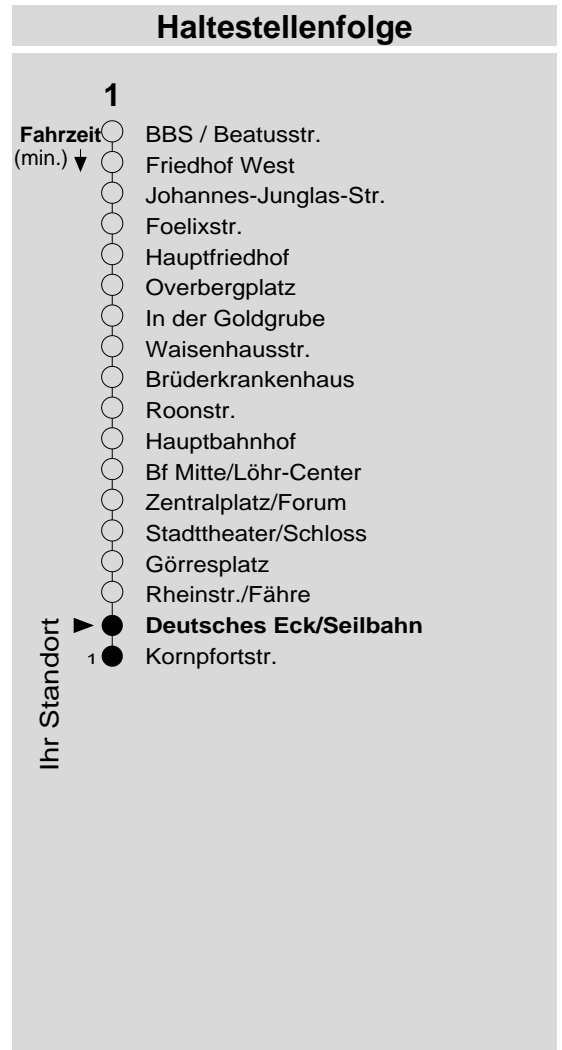

# 1

Haltestelle: **Deutsches Eck/Seilbahn**  
 Richtung: **Altstadt**  
 gültig ab: **09.12.2018**

Tarifwabe/Zone: **101**

| Montag - Freitag |       | Samstag |                                 | Sonn- und Feiertag |                 |
|------------------|-------|---------|---------------------------------|--------------------|-----------------|
| 5                | -     | 5       | -                               | 5                  | -               |
| 6                | 30    | 6       | -                               | 6                  | -               |
| 7                | 00 30 | 7       | 30                              | 7                  | -               |
| 8                | 00 30 | 8       | 00 30                           | 8                  | 30 <sub>X</sub> |
| 9                | 00 30 | 9       | 00 30                           | 9                  | 30 <sub>X</sub> |
| 10               | 00 30 | 10      | 00 30                           | 10                 | 30 <sub>X</sub> |
| 11               | 00 30 | 11      | 00 30                           | 11                 | 30 <sub>X</sub> |
| 12               | 00 30 | 12      | 00 30                           | 12                 | 30              |
| 13               | 00 30 | 13      | 00 30                           | 13                 | 30              |
| 14               | 00 30 | 14      | 00 30                           | 14                 | 00 30           |
| 15               | 00 30 | 15      | 00 30                           | 15                 | 00 30           |
| 16               | 00 30 | 16      | 00 30 <sub>P</sub>              | 16                 | 00 30           |
| 17               | 00 30 | 17      | 00 <sub>P</sub> 30 <sub>P</sub> | 17                 | 00 30           |
| 18               | 00 30 | 18      | 00 <sub>P</sub> 30 <sub>P</sub> | 18                 | 00              |
| 19               | 00 30 | 19      | 00 <sub>P</sub> 30 <sub>P</sub> | 19                 | 00              |
| 20               | 00    | 20      | 00 <sub>P</sub>                 | 20                 | 00              |
| 21               | 15    | 21      | 15 <sub>P</sub>                 | 21                 | -               |
| 22               | -     | 22      | -                               | 22                 | -               |
| 23               | -     | 23      | -                               | 23                 | -               |
| 0                | -     | 0       | -                               | 0                  | -               |
| 1                | -     | 1       | -                               | 1                  | -               |